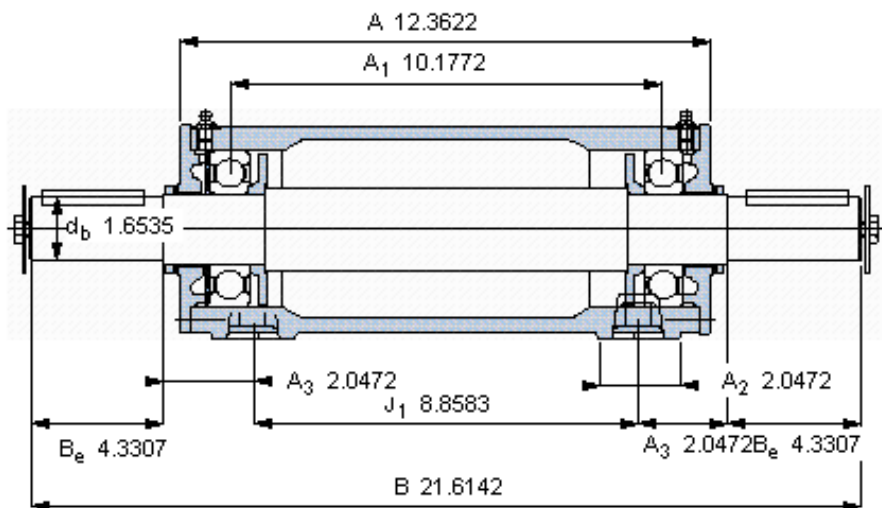

SKF PDNB 210参数

主要尺寸	d_b	42	mm	-
	B	549	mm	-
	H	121	mm	-
	H_1	60	mm	-
	L	190	mm	-
整体式轴承	浮动端轴承	6210	-	-
	固定端轴承	6210	-	-
	固定端轴承	-	-	-
重量	重量	22500	g	-
型号	轴承单元	PDNB 210	-	-

SKF PDNB 210图片

参考资料:<http://www.sozhou.com/p/6ccb7b17.html>