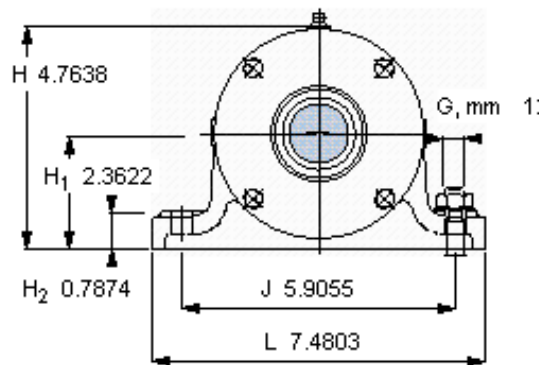

SKF PDNB 210参数

主要尺寸	d_b	42	mm	-
	B	549	mm	-
	H	121	mm	-
	H_1	60	mm	-
	L	190	mm	-
整体式轴承	浮动端轴承	6210	-	-
	固定端轴承	6210	-	-
	固定端轴承	-	-	-
重量	重量	22500	g	-
型号	轴承单元	PDNB 210	-	-

SKF PDNB 210图片

参考资料:<http://www.sozhou.com/p/6ccb7b17.html>