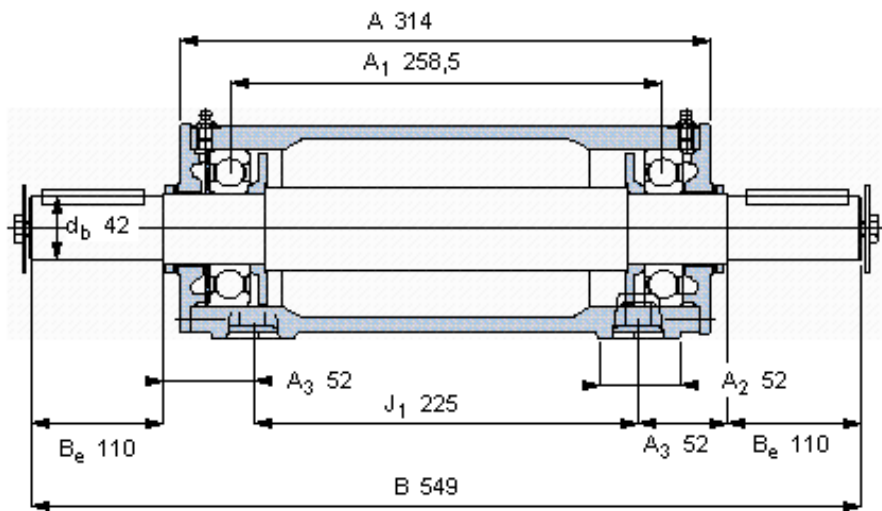

SKF PDNB 210参数

主要尺寸	d_b	42	mm	-
	B	549	mm	-
	H	121	mm	-
	H_1	60	mm	-
	L	190	mm	-
整体式轴承	浮动端轴承	6210	-	-
	固定端轴承	6210	-	-
	固定端轴承	-	-	-
重量	重量	22500	g	-
型号	轴承单元	PDNB 210	-	-

SKF PDNB 210图片

参考资料:<http://www.sozhou.com/p/6ccb7b17.html>