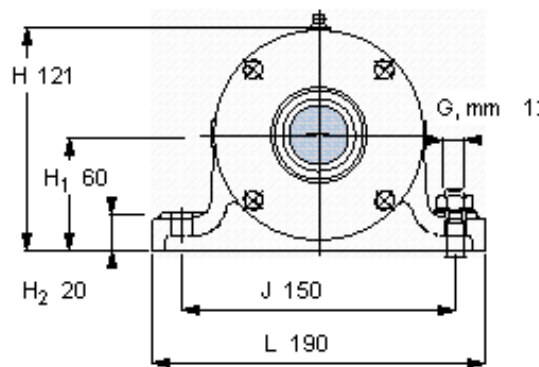

SKF PDNB 210参数

主要尺寸	d_b	42	mm	-
	B	549	mm	-
	H	121	mm	-
	H_1	60	mm	-
	L	190	mm	-
整体式轴承	浮动端轴承	6210	-	-
	固定端轴承	6210	-	-
	固定端轴承	-	-	-
重量	重量	22500	g	-
型号	轴承单元	PDNB 210	-	-

SKF PDNB 210图片

参考资料:<http://www.sozhou.com/p/6ccb7b17.html>