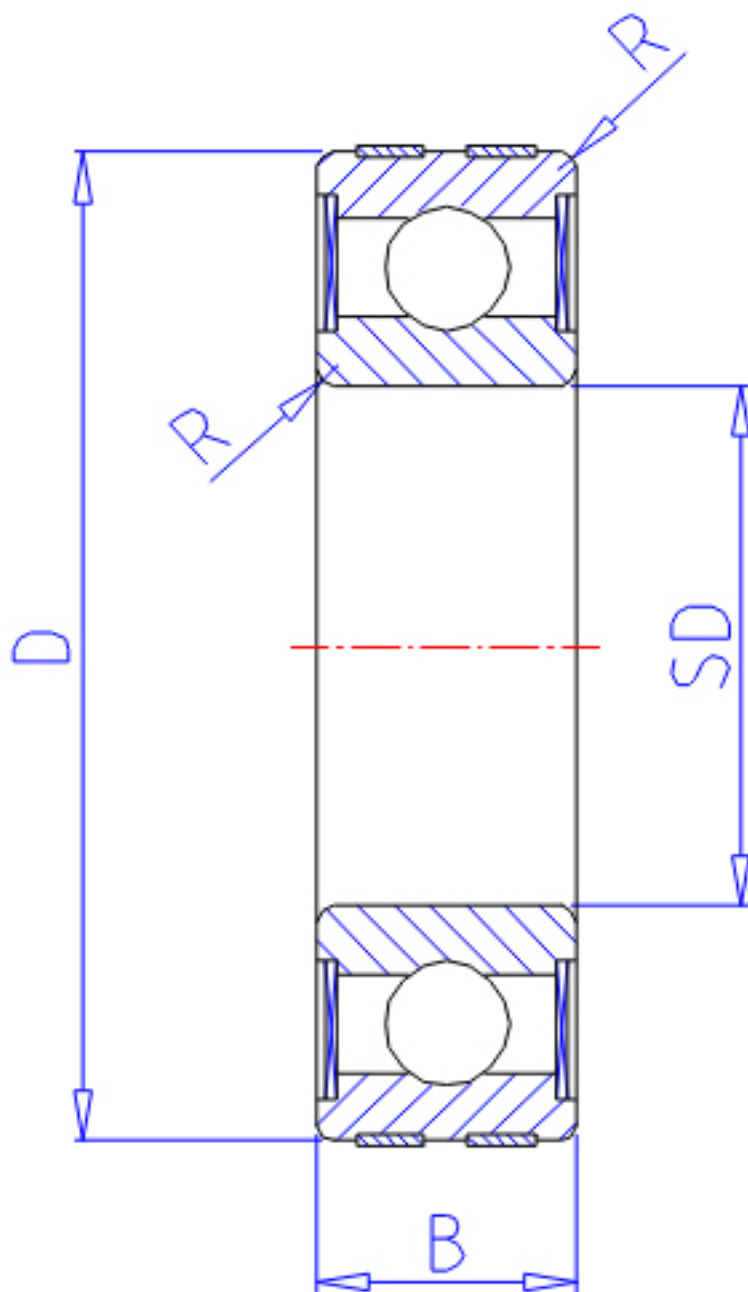

NTN EC-6206LLB参数

主要尺寸	SD	30	mm	-
	D	62	mm	外径
	B	16	mm	宽度
	R	1.0	mm	-
型号	ORDER	EC-6206LLB		型号
基本额定载荷	CR	19500	N	动载荷
	COR	11300	N	静载荷
	CRF	1980	kgf	动载荷
	CORF	1150	kgf	静载荷
允许载荷	AL1	9850	N	允许载荷
	AL2	1000	kgf	允许载荷
极限转速	LSG	11000	r/min	脂润滑
	LSO	13000	r/min	油润滑
重量	MASS	191	g	重量

NTN EC-6206LLB图片

参考资料:<http://www.sozhou.com/p/6ccacc6b.html>