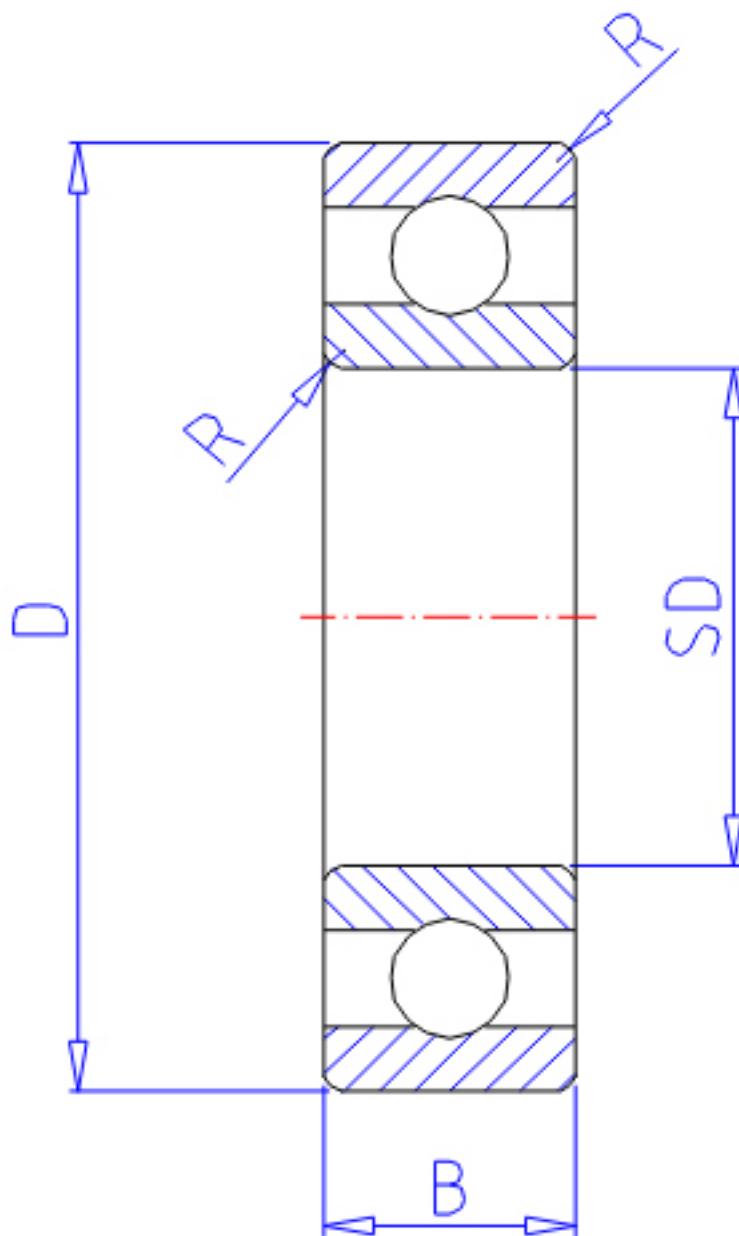

参考资料:<http://www.sozhou.com/p/6cb18d1d.html>