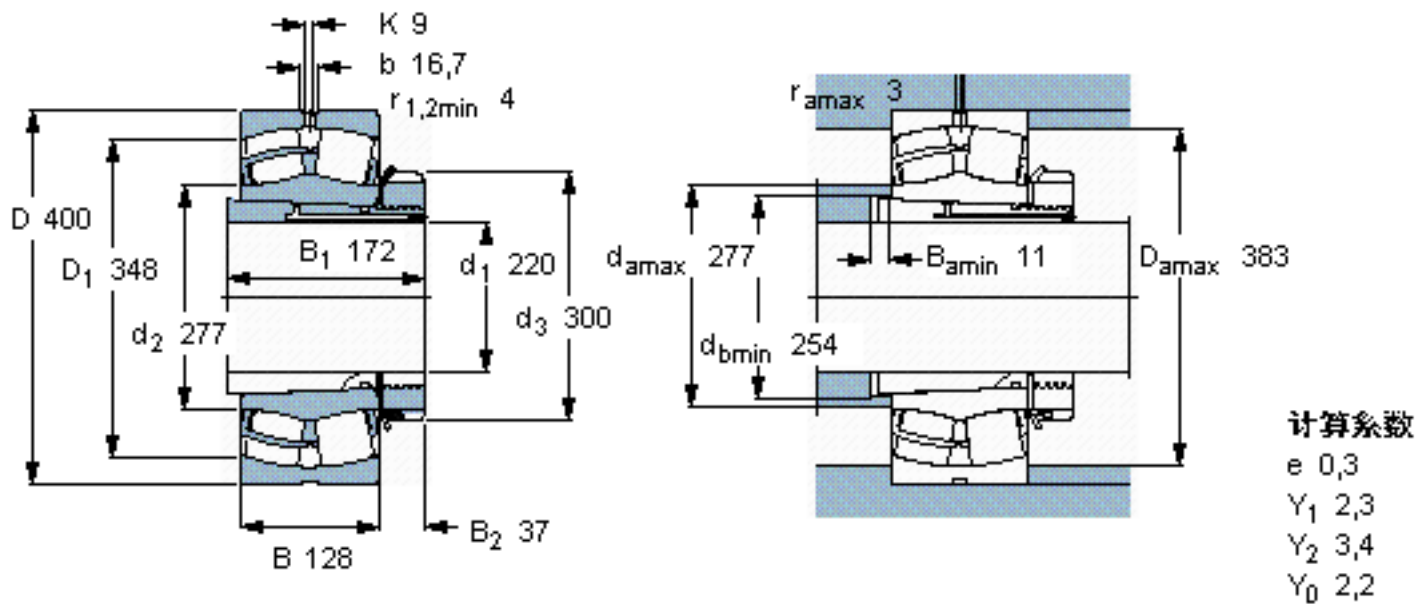

SKF 23148 CCK/W33 + OH 3148 H *参数

主要尺寸	d_1	220	mm	-
	D	400	mm	-
	B	128	mm	-
基本额定载荷	C	2080000	N	动载荷
	C_0	3200000	N	静载荷
疲劳载荷极限	P_u	255000	N	-
额定转速	参考转速	1200	r/min	-
	极限转速	1600	r/min	-
重量	重量	80500	g	-
型号	* SKF 探索者轴承	23148 CCK/W33 + OH 3148 H *	-	-

SKF 23148 CCK/W33 + OH 3148 H *图片

参考资料: <http://www.sozhou.com/p/6c9c88fe.html>