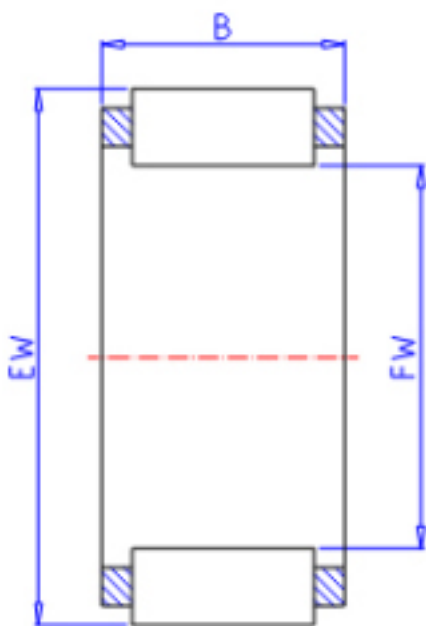

KOYO VP35/22参数

主要尺寸	FW	35	mm	内径
	EW	40	mm	外径
	B	22.0	mm	宽度
型号	ORDER	VP35/22		型号
基本额定载荷	C	26200	N	动载荷
	C0	50700	N	静载荷
极限转速	NO	13000	1/min	油润滑

KOYO VP35/22图片

参考资料:<http://www.sozhou.com/p/6c8c1392.html>