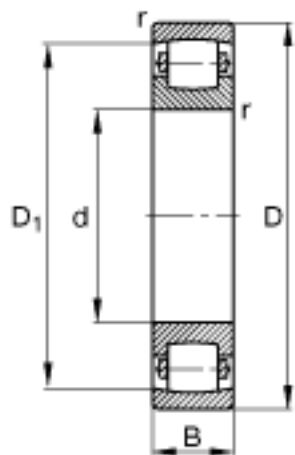

FAG 20207-TVP参数

尺寸	d	35	mm	-
	D	72	mm	-
	B	17	mm	-
	D_1	62.3	mm	-
	$D_{a\ max}$	65	mm	-
	$d_{a\ min}$	42	mm	-
	$r_{a\ max}$	1	mm	-
	r_{min}	1.1	mm	-
重量	m	301	g	质量
基本额定载荷	C_r	40500	N	基本额定动载荷, 径向
	C_{0r}	43000	N	基本额定静载荷, 径向
极限转速	n_G	9700	r/min	极限转速
基本额定载荷	C_{ur}	4900	N	疲劳极限载荷, 径向

FAG 20207-TVP图片

参考资料:<http://www.sozhou.com/p/6c88e36a.html>