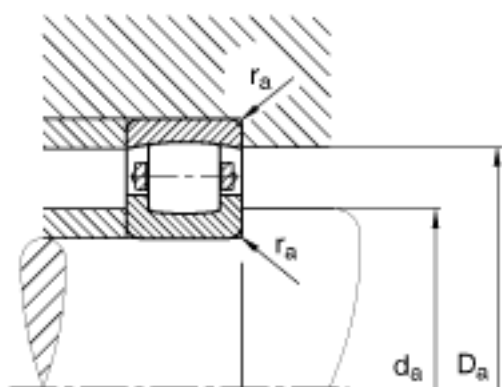

FAG 20207-TVP参数

尺寸	d	35	mm	-
	D	72	mm	-
	B	17	mm	-
	D_1	62.3	mm	-
	$D_{a\ max}$	65	mm	-
	$d_{a\ min}$	42	mm	-
	$r_{a\ max}$	1	mm	-
	r_{min}	1.1	mm	-
重量	m	301	g	质量
基本额定载荷	C_r	40500	N	基本额定动载荷, 径向
	C_{0r}	43000	N	基本额定静载荷, 径向
极限转速	n_G	9700	r/min	极限转速
基本额定载荷	C_{ur}	4900	N	疲劳极限载荷, 径向

FAG 20207-TVP图片

参考资料:<http://www.sozhou.com/p/6c88e36a.html>