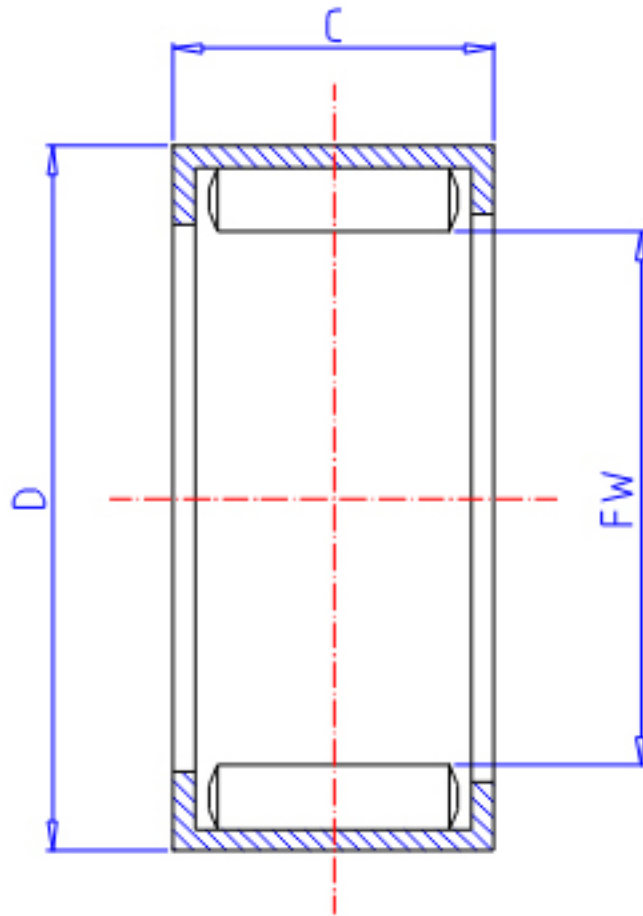

IKO YBH 1616参数

轴径	STDRT	25.400	mm	轴径
型号	ORDER	YBH 1616		型号
重量	MASS	59.5	g	重量
主要尺寸	FW	25.400	mm	内径
	D	33.338	mm	外径
	C	25.40	mm	宽度
基本额定载荷	CR	39900	N	动载荷
	COR	78400	N	静载荷

IKO YBH 1616图片

参考资料:<http://www.sozhou.com/p/6c36a3ac.html>