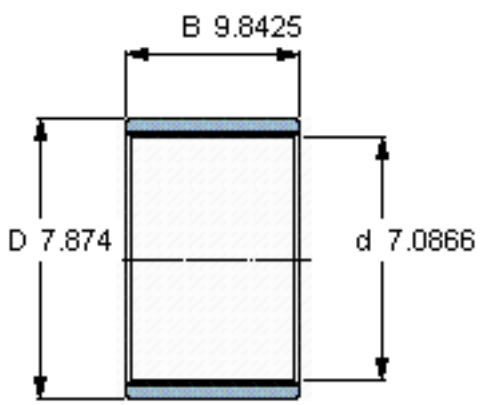

SKF PWM 180200250参数

主要尺寸	d	180	mm	-
	D	200	mm	-
	B	250	mm	-
重量	重量	2800	g	-
型号	型号	PWM 180200250	-	-

SKF PWM 180200250图片

参考资料:<http://www.sozhou.com/p/6bfe3ebf.html>