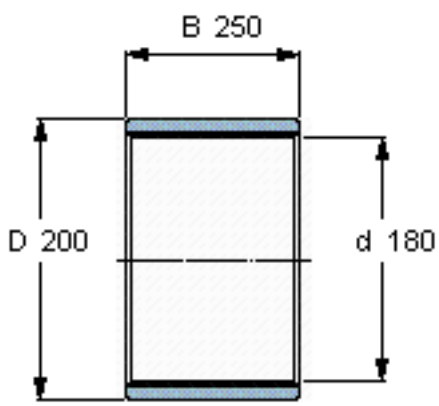

SKF PWM 180200250参数

主要尺寸	d	180	mm	-
	D	200	mm	-
	B	250	mm	-
重量	重量	2800	g	-
型号	型号	PWM 180200250	-	-

SKF PWM 180200250图片

参考资料:<http://www.sozhou.com/p/6bfe3ebf.html>