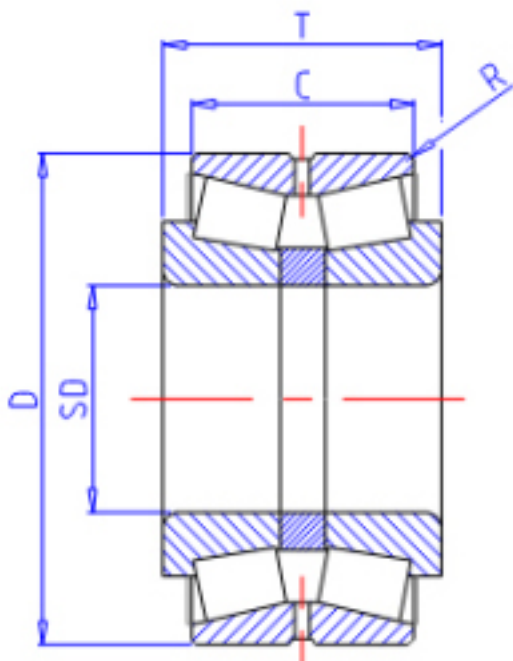

KOYO 46356参数

主要尺寸	SD	280	mm	内径
	D	460	mm	外径
	T	146	mm	-
	C	130.0	mm	宽度
	R	6.0	mm	(最小)
型号	ORDER	46356		型号
基本额定载荷	CR	1550000	N	动载荷
	CO	2930000	N	静载荷

KOYO 46356图片

参考资料:<http://www.sozhou.com/p/6bfcfb85.html>