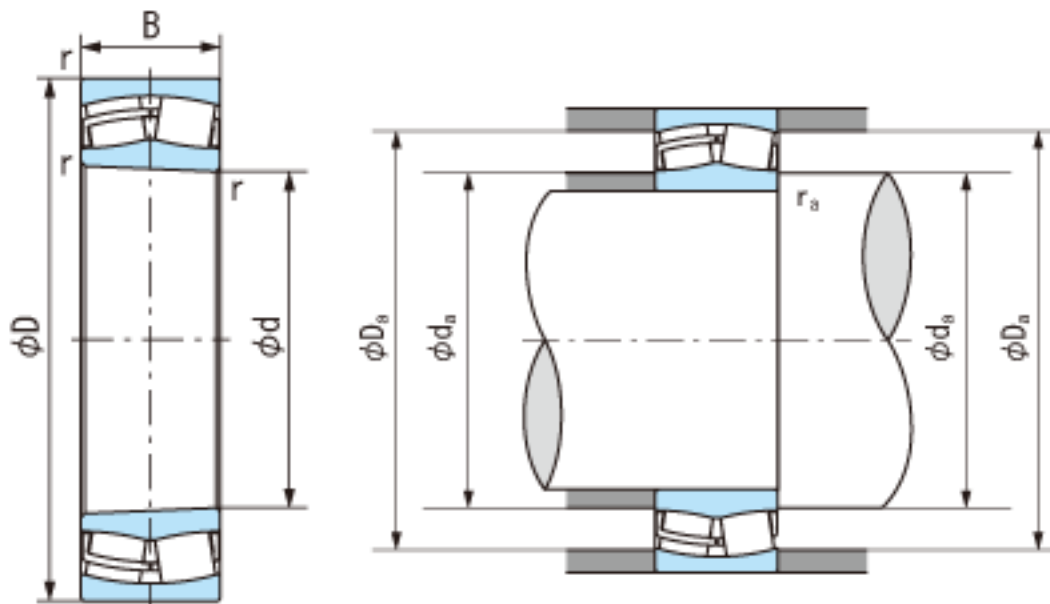

NACHI 24024EX1K30参数

外形尺寸	d	120	mm	内径
	D	180	mm	外径
	B	60	mm	宽度
	r	2~3.5	mm	径向
	r	2~5	mm	径向
安装尺寸	da (min)	130.0	mm	(最小)
	Da (max)	170.0	mm	(最大)
	ra (max)	2.0	mm	(最大)
重量	Mass	5360	g	重量
基本额定载荷	Cr	540000	N	动载荷
	Cor	683000	N	静载荷
极限速度	Grease	2550	r/min	脂润滑
	Oil	3450	r/min	油润滑

NACHI 24024EX1K30图片

参考资料:<http://www.sozhou.com/p/6bf784cb.html>