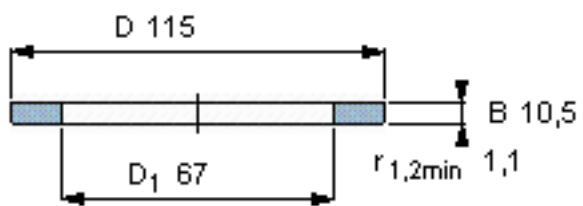

SKF GS 89313参数

尺寸	d	65	mm	-
	D	115	mm	-
	B	10.5	mm	-
	d ₁	-	mm	-
	D ₁	67	mm	-
	r ₁ 、r _{1.2}	1.1	mm	-
重量	重量	580	g	-
型号	型号	GS 89313	-	-

SKF GS 89313图片

轴承座垫圈

轴承座垫圈

参考资料:<http://www.sozhou.com/p/6b877fc7.html>