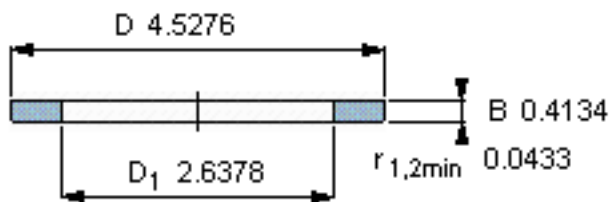

SKF GS 89313参数

尺寸	d	65	mm	-
	D	115	mm	-
	B	10.5	mm	-
	d ₁	-	mm	-
	D ₁	67	mm	-
	r ₁ 、r _{1.2}	1.1	mm	-
重量	重量	580	g	-
型号	型号	GS 89313	-	-

SKF GS 89313图片

轴承座垫圈

轴承座垫圈

参考资料:<http://www.sozhou.com/p/6b877fc7.html>