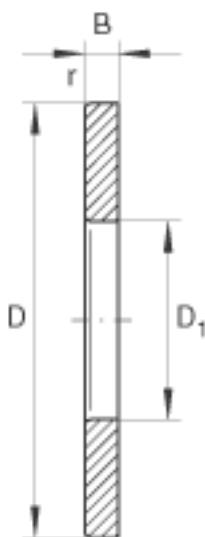

INA GS89414参数

尺寸	D_1	73	mm	-
	D	150	mm	-
	B	16	mm	-
	r_{min}	2	mm	-
重量	m	1730	g	质量

INA GS89414图片

参考资料:<http://www.sozhou.com/p/6b81ec0c.html>