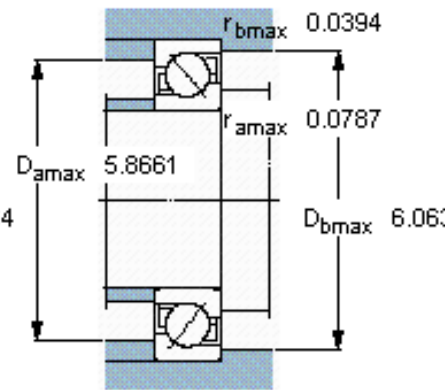

SKF 7218 BECCM参数

主要尺寸	d	90	mm	-
	D	160	mm	-
	B	30	mm	-
基本额定载荷	C	108000	N	动载荷
	C_0	96500	N	静载荷
疲劳载荷极限	P_u	3650	N	-
额定转速	参考转速	4500	r/min	-
	极限转速	4800	r/min	-
重量	重量	2410	g	-
型号	* SKF 探索者轴承	7218 BECCM	-	-

SKF 7218 BECCM图片

参考资料:<http://www.sozhou.com/p/6b806498.html>

计算系数

k_r 0,095

k_a 1,4

e 1,14

X 0,35

Y 0,57

Y_0 0,26