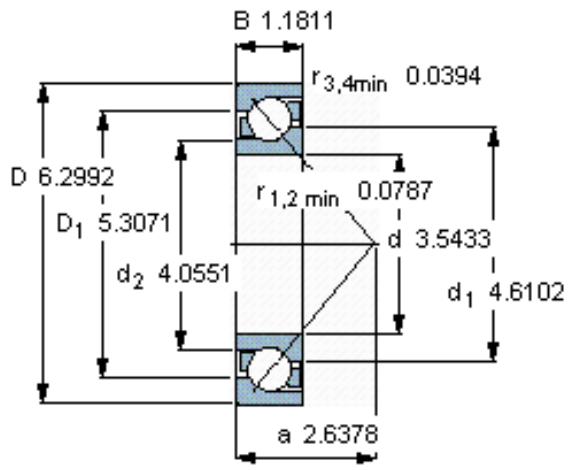

SKF 7218 BECCM参数

主要尺寸	d	90	mm	-
	D	160	mm	-
	B	30	mm	-
基本额定载荷	C	108000	N	动载荷
	C_0	96500	N	静载荷
疲劳载荷极限	P_u	3650	N	-
额定转速	参考转速	4500	r/min	-
	极限转速	4800	r/min	-
重量	重量	2410	g	-
型号	* SKF 探索者轴承	7218 BECCM	-	-

SKF 7218 BECCM图片

参考资料:<http://www.sozhou.com/p/6b806498.html>

计算系数

k_r 0,095

k_a 1,4

e 1,14

X 0,35

Y 0,57

Y_0 0,26