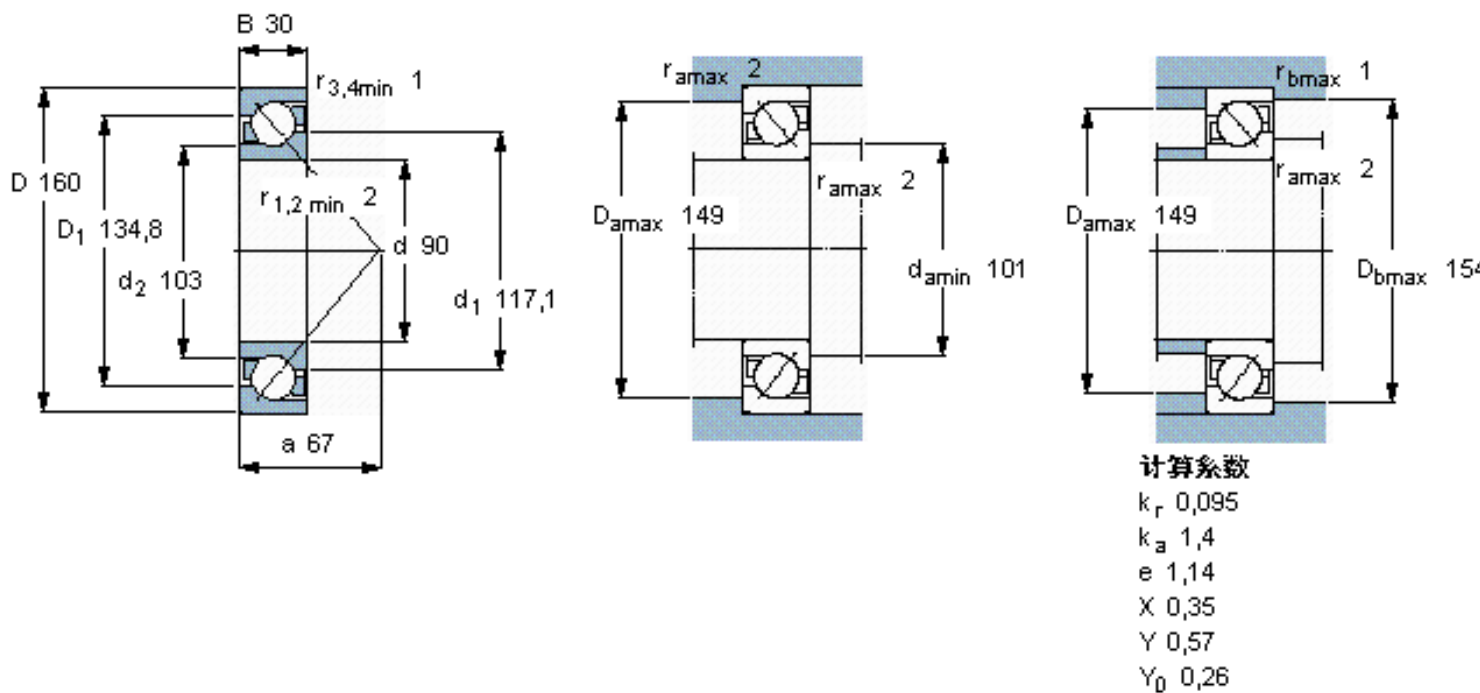

SKF 7218 BECCM参数

主要尺寸	d	90	mm	-
	D	160	mm	-
	B	30	mm	-
基本额定载荷	C	108000	N	动载荷
	C_0	96500	N	静载荷
疲劳载荷极限	P_u	3650	N	-
额定转速	参考转速	4500	r/min	-
	极限转速	4800	r/min	-
重量	重量	2410	g	-
型号	* SKF 探索者轴承	7218 BECCM	-	-

SKF 7218 BECCM图片

参考资料:<http://www.sozhou.com/p/6b806498.html>

计算系数

k_r 0,095

k_a 1,4

e 1,14

X 0,35

Y 0,57

Y_0 0,26