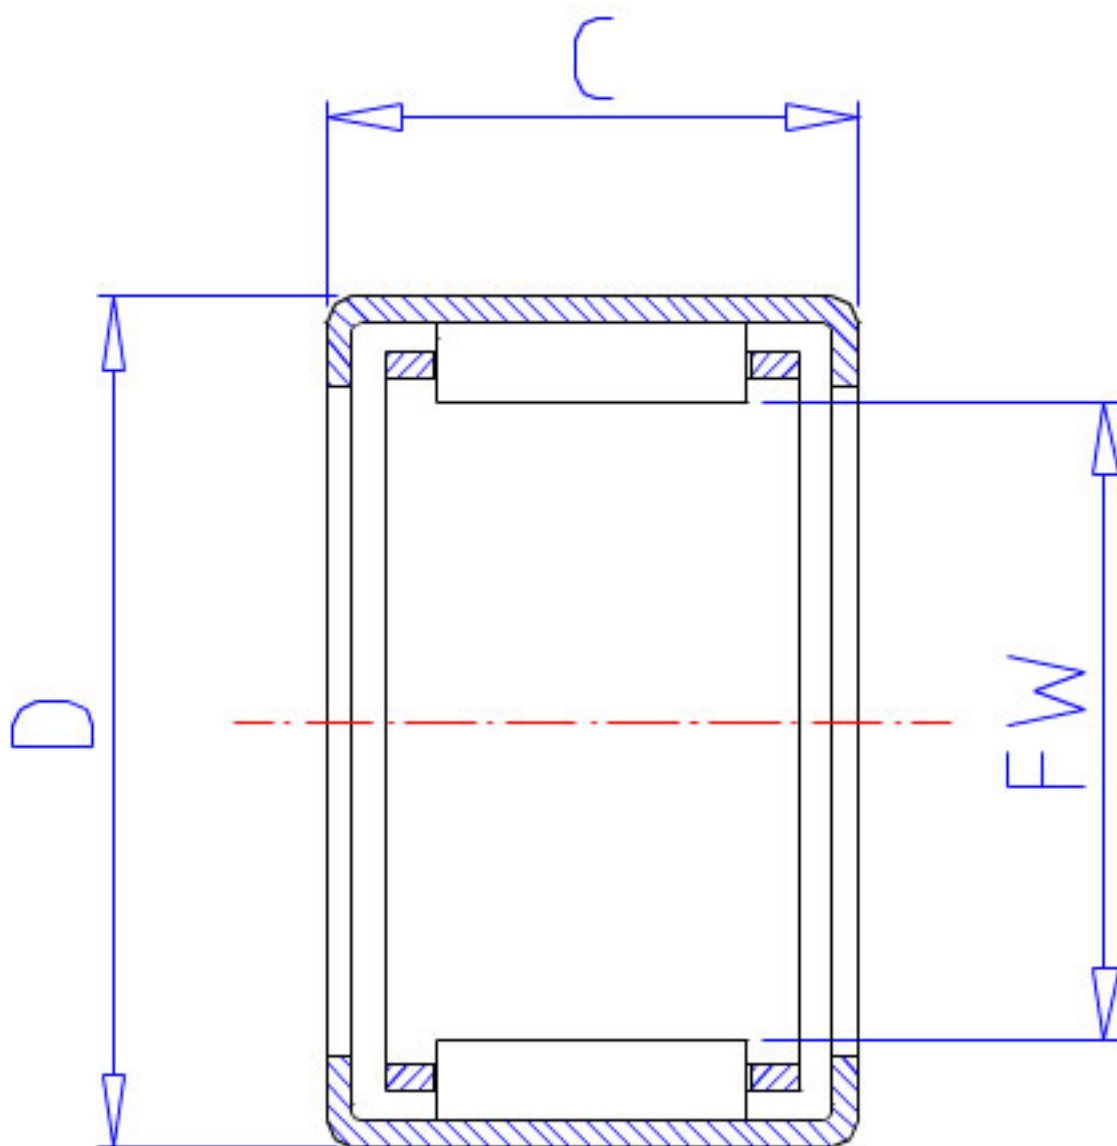

参考资料:<http://www.sozhou.com/p/6b68ee5d.html>