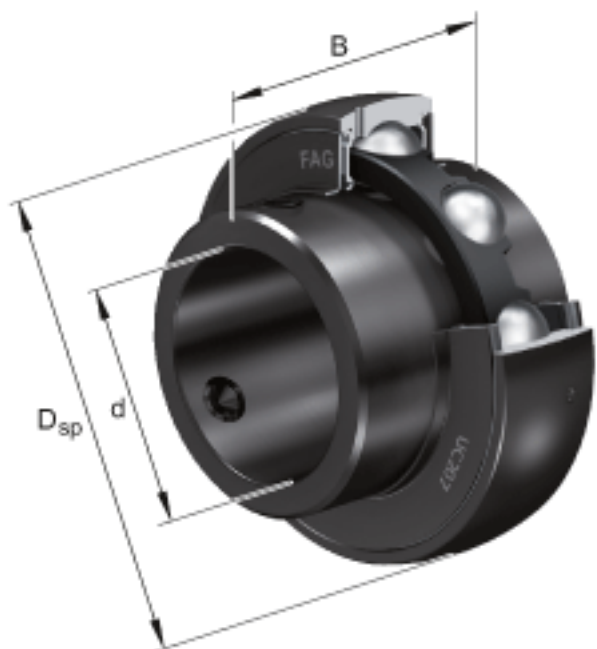

FAG UC210参数

尺寸	D_{SP}	90	mm	-
	B	51.6	mm	-
	A	10	mm	-
	C	24	mm	-
	C_2	24.6	mm	-
	C_a	6.5	mm	-
	d_1	62.84	mm	-
	S	19	mm	-
	W	127	mm	-
重量	m	800	g	重量
基本额定载荷	C_r	35000	N	基本额定动载荷，径向
	C_{0r}	23200	N	基本额定静载荷，径向
尺寸	d	50	mm	-

FAG UC210图片

参考资料:<http://www.sozhou.com/p/6b659423.html>