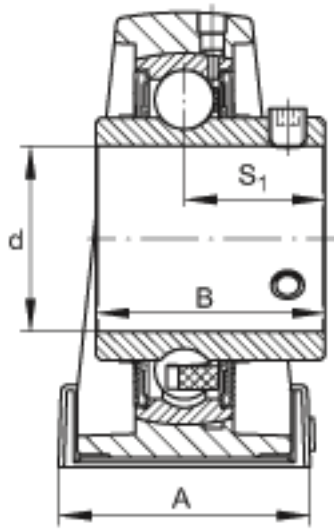

参考资料:<http://www.sozhou.com/p/6b548f74.html>