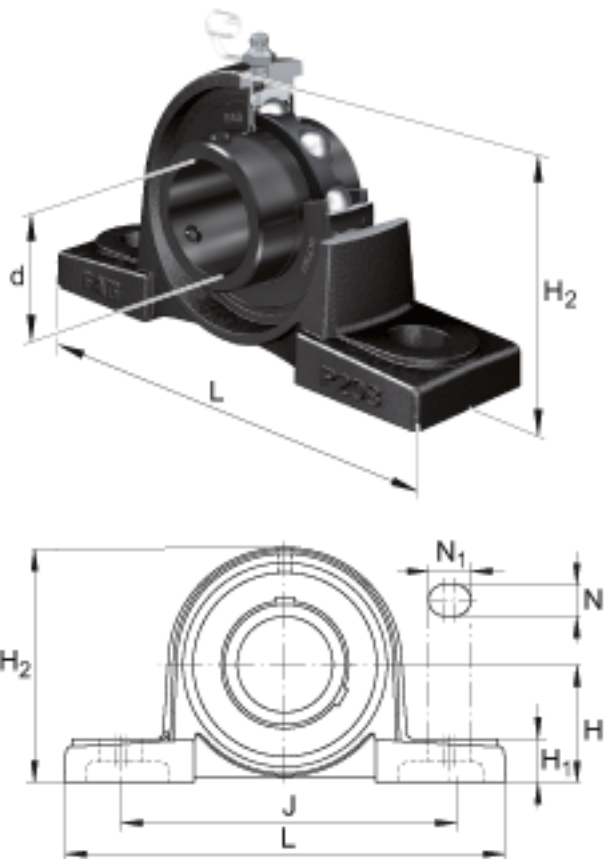

FAG UCP216-49参数

尺寸	d	77.7875	mm	-	
	L	292	mm	-	
	H₂	175	mm	-	
	A	78	mm	-	
	B	82.6	mm	-	
	H	88.9	mm	-	
	H₁	30	mm	-	
	J	232	mm	-	
	N	25	mm	-	
	N₁	31	mm	-	
	S₁	49.3	mm	-	
	重量	m	8530	g	重量
	说明		P216		型号, 轴承座
		UC216-49		型号, 外球面球轴承	

FAG UCP216-49图片