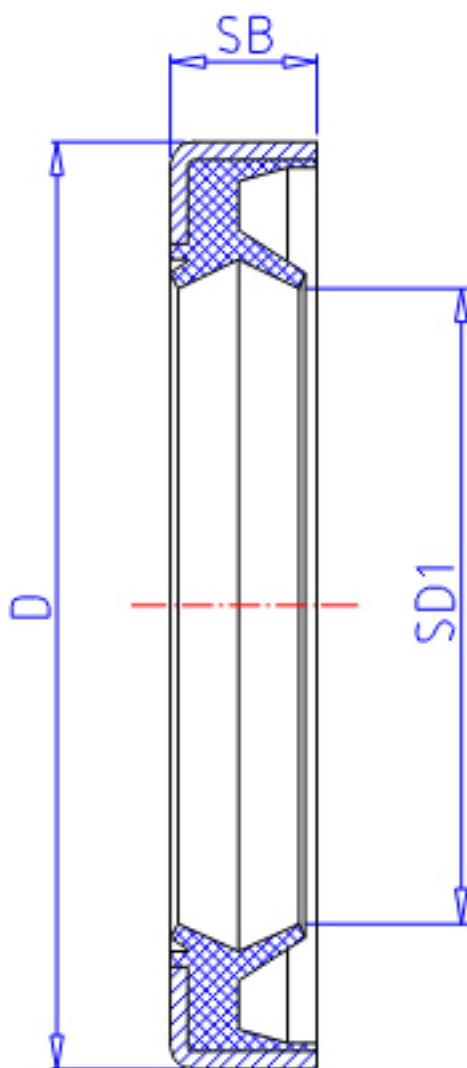

IKO DS 42557参数

轴径	STDRT	42	mm	轴径
型号	ORDER	DS 42557		型号
主要尺寸	SD1	42	mm	-
	D	55	mm	外径
	SB	7	mm	-

IKO DS 42557图片

参考资料:<http://www.sozhou.com/p/6b3d450e.html>