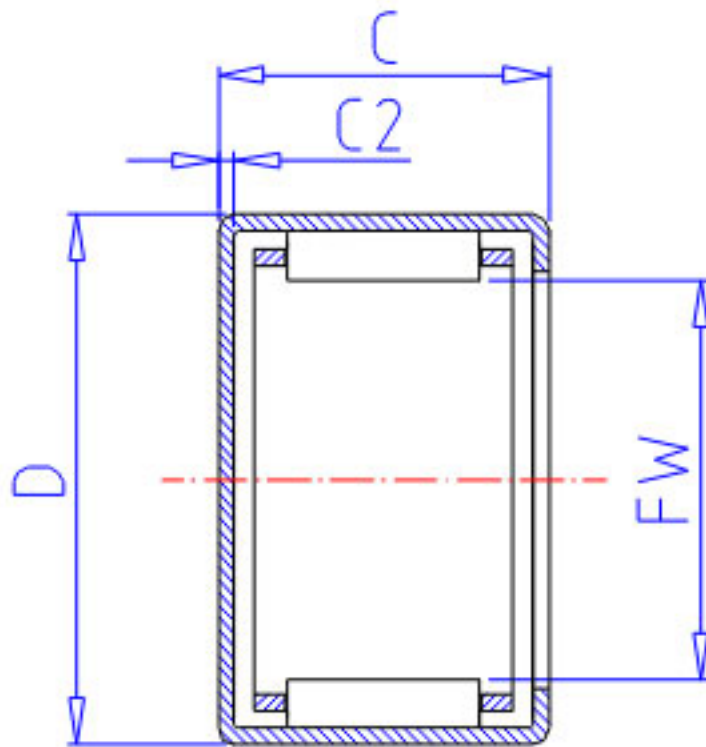

参考资料:<http://www.sozhou.com/p/6b2dba39.html>