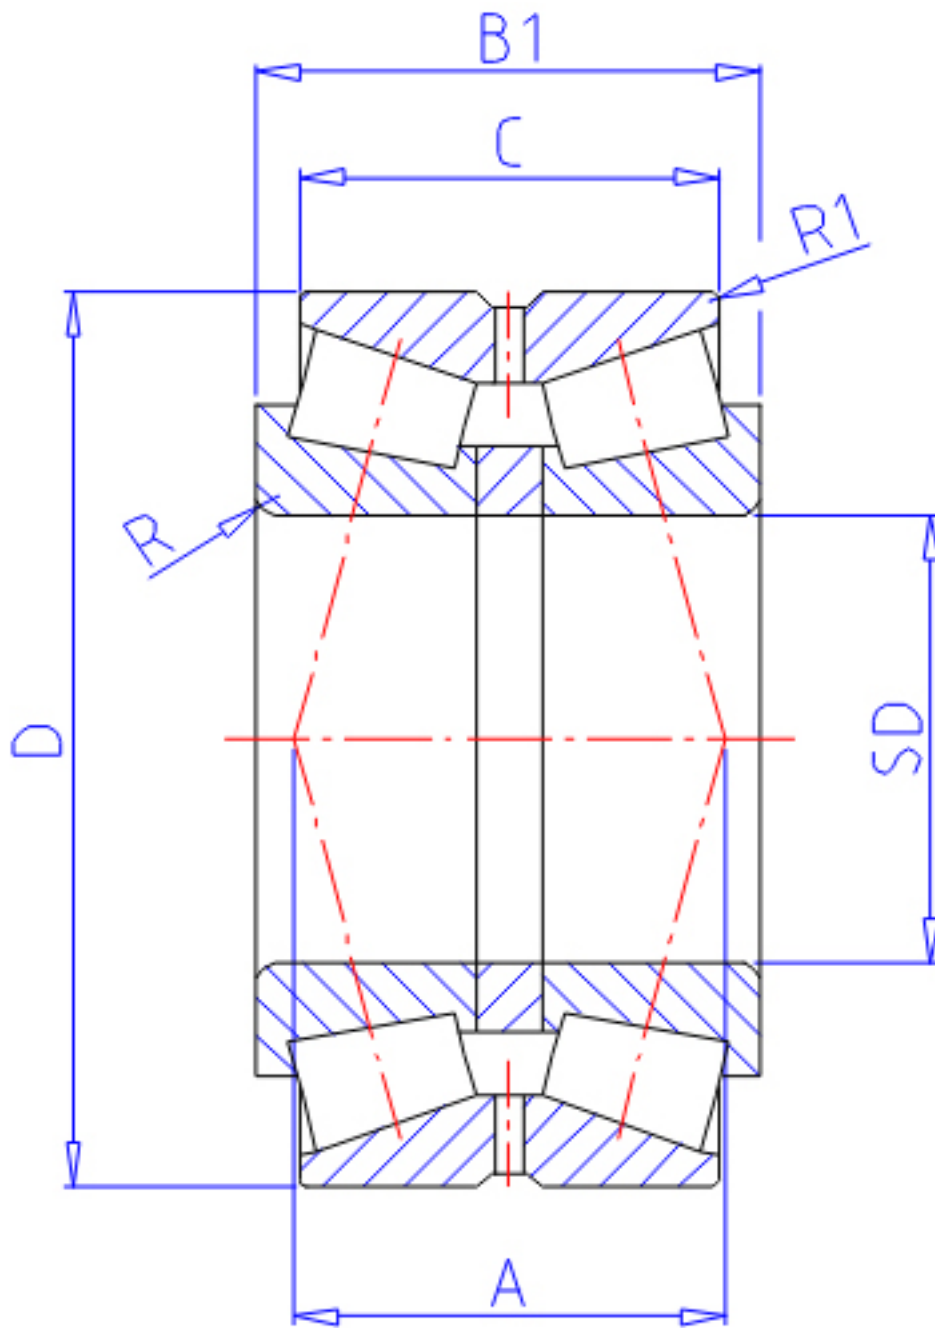

NTN 423124参数

主要尺寸	SD	120	mm	-
	D	200	mm	外径
	B1	78	mm	宽度
	C	62.0	mm	宽度
	R	2.5	mm	(最小)
	R1	0.6	mm	(最小)
型号	ORDER	423124		-
基本额定载荷	CR	370000	N	动载荷
	COR	610000	N	静载荷
	CRF	38000	kgf	动载荷
	CORF	62500	kgf	静载荷
极限转速	LSG	1500	r/min	脂润滑
	LSO	2000	r/min	油润滑
作用点	A	76.5	mm	-
重量	MASS	8960	g	重量
安装尺寸	DA	132	mm	(最小)
	DB	188		-
	SB	8	mm	(最小)
	RAS	2	mm	(最大)
常数	E	0.37		-
轴向载荷系数	Y1	1.8		-
	Y2	2.69		-
	Y0	1.76		-

NTN 423124图片

参考资料:<http://www.sozhou.com/p/6b1ee420.html>