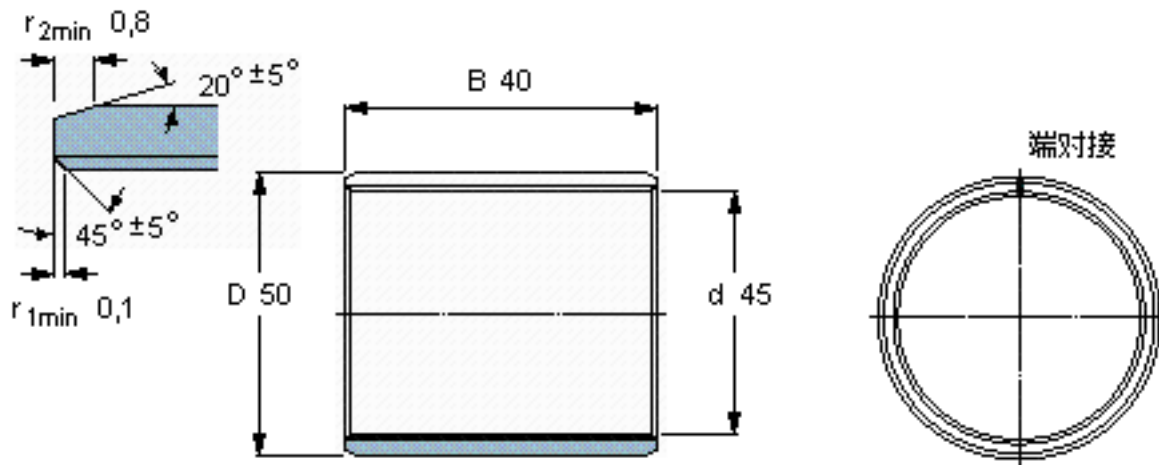

SKF PCM 455040 B参数

主要尺寸	d	45	mm	-
	D	50	mm	-
	B	40	mm	-
基本额定载荷	C	140000	N	动载荷
	C_0	440000	N	静载荷
重量	重量	110	g	-
型号	型号	PCM 455040 B	-	-

SKF PCM 455040 B图片

特定负荷系数
材料常数

K 80
 K_M 480

参考资料:<http://www.sozhou.com/p/6aa9f851.html>