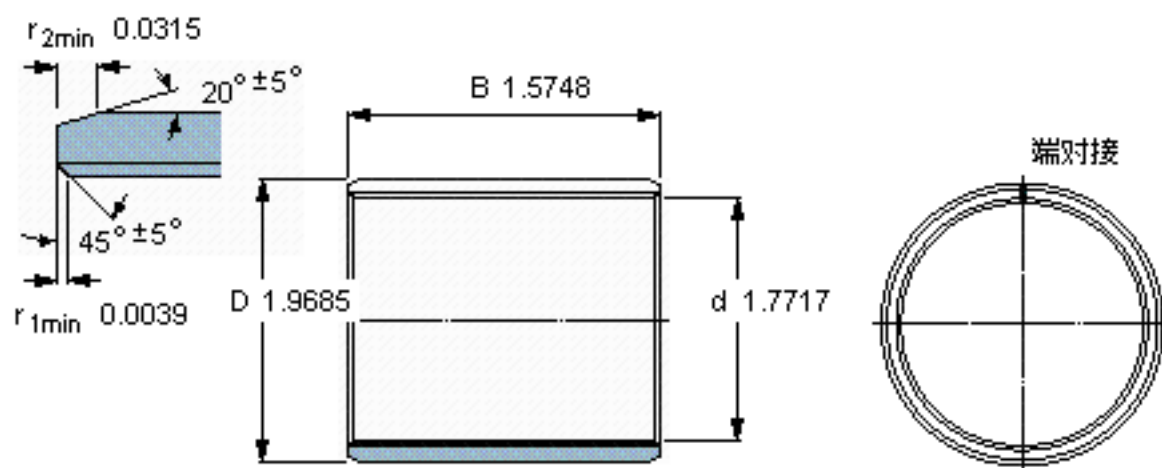

SKF PCM 455040 B参数

主要尺寸	d	45	mm	-
	D	50	mm	-
	B	40	mm	-
基本额定载荷	C	140000	N	动载荷
	C_0	440000	N	静载荷
重量	重量	110	g	-
型号	型号	PCM 455040 B	-	-

SKF PCM 455040 B图片

特定负荷系数
材料常数

K 80
 K_M 480

参考资料:<http://www.sozhou.com/p/6aa9f851.html>