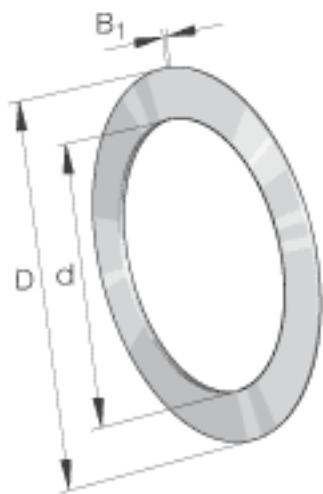

### INA TWA1427参数

尺寸	d	22.225	mm	-
	D	42.863	mm	-
	B <sub>1</sub>	0.81	mm	-
重量	m	6	g	质量

### INA TWA1427图片

参考资料:<http://www.sozhou.com/p/6a958f71.html>