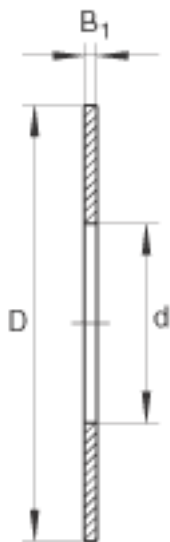

### INA TWA1427参数

尺寸	d	22.225	mm	-
	D	42.863	mm	-
	B <sub>1</sub>	0.81	mm	-
重量	m	6	g	质量

### INA TWA1427图片

参考资料:<http://www.sozhou.com/p/6a958f71.html>