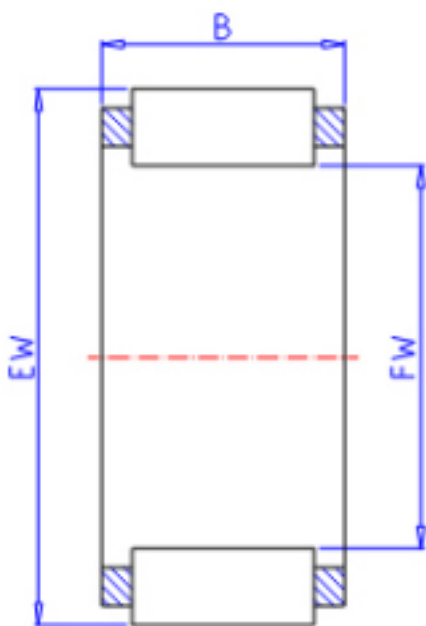

KOYO 30VP3620参数

主要尺寸	FW	30	mm	内径
	EW	36	mm	外径
	B	20.0	mm	宽度
型号	ORDER	30VP3620		型号
基本额定载荷	C	22500	N	动载荷
	C0	35000	N	静载荷
极限转速	NO	15000	1/min	油润滑

KOYO 30VP3620图片

参考资料:<http://www.sozhou.com/p/6a567c70.html>