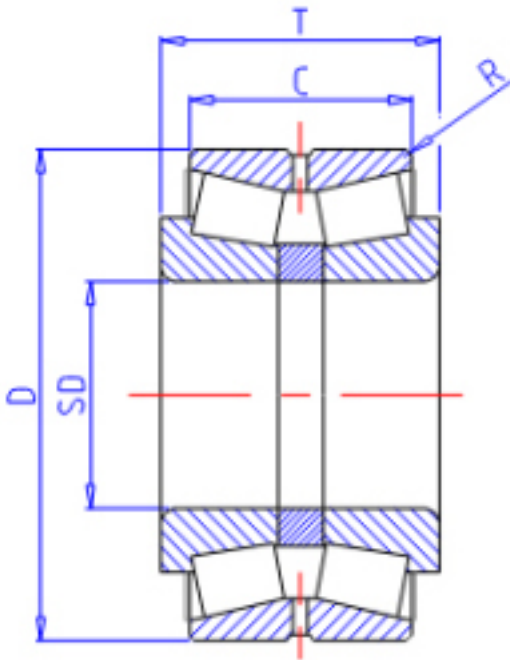

KOYO 46T32211JR-1/48.5参数

主要尺寸	SD	55	mm	内径
	D	100	mm	外径
	T	60	mm	-
	C	48.5	mm	宽度
	R	2.0	mm	(最小)
型号	ORDER	46T32211JR-1/48.5		型号
基本额定载荷	CR	184000	N	动载荷
	C0	266000	N	静载荷

KOYO 46T32211JR-1/48.5图片

参考资料:<http://www.sozhou.com/p/6a22bd8a.html>