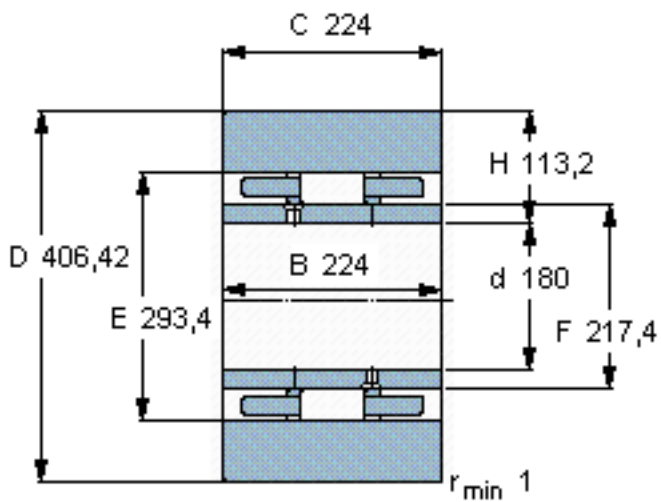

SKF 315515 A参数

主要尺寸	D	406.42	mm	-
	d	180	mm	-
	B	224	mm	-
	C	224	mm	-
	H	113.2	mm	-
基本额定载荷	C	1830000	N	动载荷
	C_0	3250000	N	静载荷
最大径向载荷	F_r	1530000	N	-
	F_{0r}	2200000	N	-
重量	重量	170000	g	-
型号	型号	315515 A	-	-

SKF 315515 A图片

参考资料:<http://www.sozhou.com/p/69d39402.html>