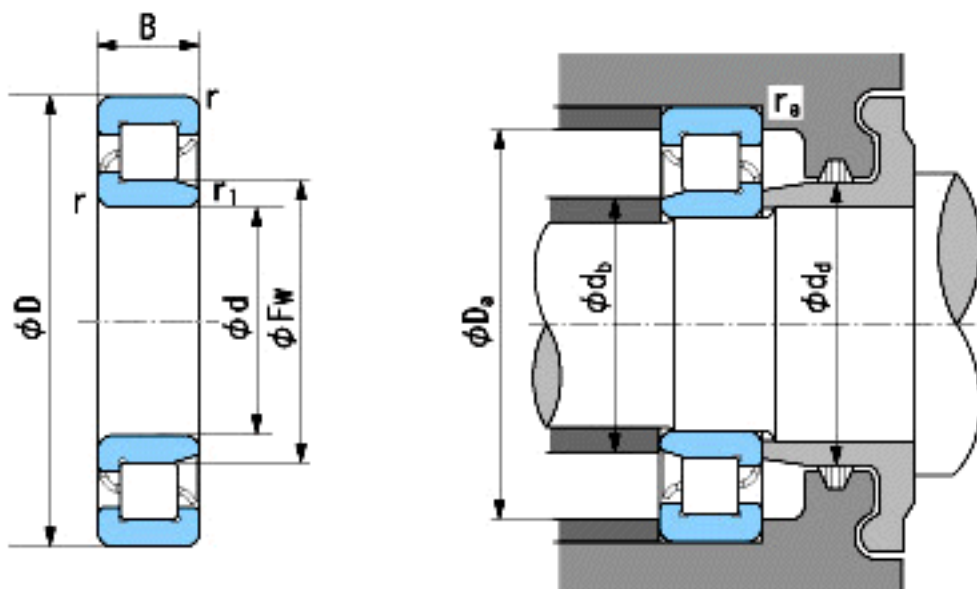

NACHI NJ2236E参数

外形尺寸	d	180	mm	内径
	D	320	mm	外径
	B	86	mm	宽度
	r	4~6.5	mm	轴向
	r	4~9	mm	径向
	r1	4~6.5	mm	径向
	r1	4~9	mm	径向
	Fw	215	mm	-
安装尺寸	db(min)	198	mm	(最小)
	db(max)	214	mm	(最大)
	dd(min)	233	mm	(最小)
	Da(max)	302	mm	(最大)
	ra(max)	3	mm	(最大)
基本额定载荷	Cr	1010000	N	动载荷
	Cor	1510000	N	静载荷
极限速度	Grease	1800	r/min	脂润滑
	Oil	2200	r/min	油润滑

NACHI NJ2236E图片