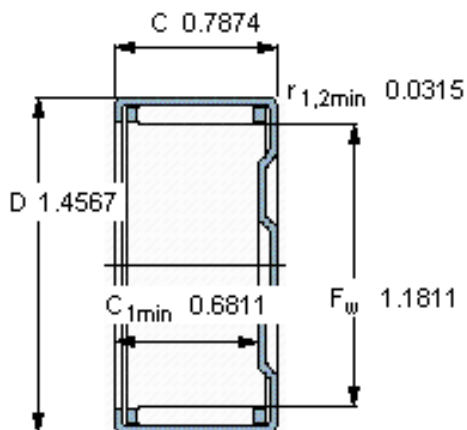

SKF BK 3020参数

主要尺寸	F_w	30	mm	-
	D	37	mm	-
	C	20	mm	-
基本额定载荷	C	20900	N	动载荷
	C_0	40000	N	静载荷
疲劳载荷极限	P_u	4750	N	-
额定转速	参考转速	8000	r/min	-
	极限转速	9000	r/min	-
重量	重量	47	g	-
型号	型号	BK 3020	-	-

SKF BK 3020图片

适宜的附件

IR内圈 IR 25x30x20.5
LR内圈 LR 25x30x20.5
G密封件 G 30x37x4
SD密封件： SD 30x37x4

适宜的附件

IR内圈 IR 25x30x20.5
LR内圈 LR 25x30x20.5
G密封件 G 30x37x4
SD密封件： SD 30x37x4