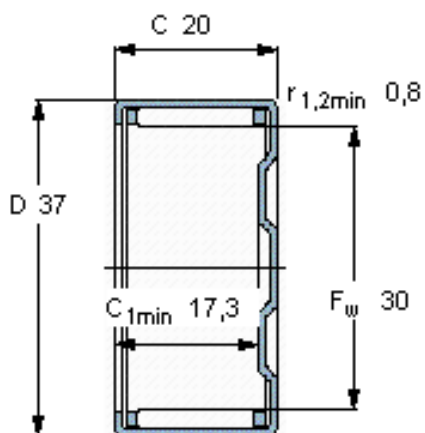

SKF BK 3020参数

主要尺寸	F_w	30	mm	-
	D	37	mm	-
	C	20	mm	-
基本额定载荷	C	20900	N	动载荷
	C_0	40000	N	静载荷
疲劳载荷极限	P_u	4750	N	-
额定转速	参考转速	8000	r/min	-
	极限转速	9000	r/min	-
重量	重量	47	g	-
型号	型号	BK 3020	-	-

SKF BK 3020图片

适宜的附件

IR内圈 IR 25x30x20.5
LR内圈 LR 25x30x20.5
G密封件 G 30x37x4
SD密封件： SD 30x37x4

适宜的附件

IR内圈 IR 25x30x20.5
LR内圈 LR 25x30x20.5
G密封件 G 30x37x4
SD密封件： SD 30x37x4