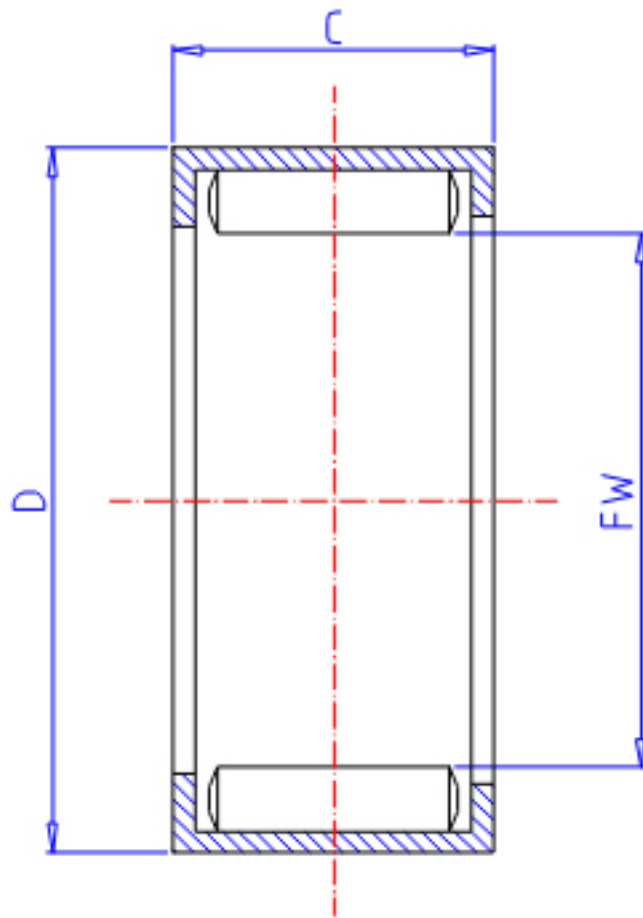

IKO YB 188参数

轴径	STDRT	28.575	mm	轴径
型号	ORDER	YB 188		型号
重量	MASS	25.5	g	重量
主要尺寸	FW	28.575	mm	内径
	D	34.925	mm	外径
	C	12.70	mm	宽度
基本额定载荷	CR	20700	N	动载荷
	COR	40500	N	静载荷

IKO YB 188图片

参考资料:<http://www.sozhou.com/p/698283ae.html>