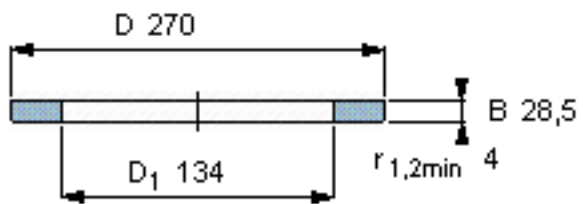

SKF GS 89426参数

尺寸	d	130	mm	-
	D	270	mm	-
	B	28.5	mm	-
	d ₁	-	mm	-
	D ₁	134	mm	-
	r ₁ 、r _{1.2}	4	mm	-
重量	重量	9780	g	-
型号	型号	GS 89426	-	-

SKF GS 89426图片

轴承座垫圈

轴承座垫圈

参考资料:<http://www.sozhou.com/p/694b3947.html>