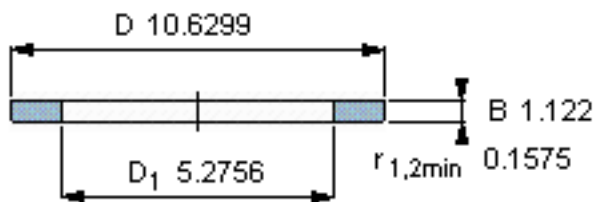

SKF GS 89426参数

尺寸	d	130	mm	-
	D	270	mm	-
	B	28.5	mm	-
	d ₁	-	mm	-
	D ₁	134	mm	-
	r ₁ 、r _{1.2}	4	mm	-
重量	重量	9780	g	-
型号	型号	GS 89426	-	-

SKF GS 89426图片

轴承座垫圈

轴承座垫圈

参考资料:<http://www.sozhou.com/p/694b3947.html>