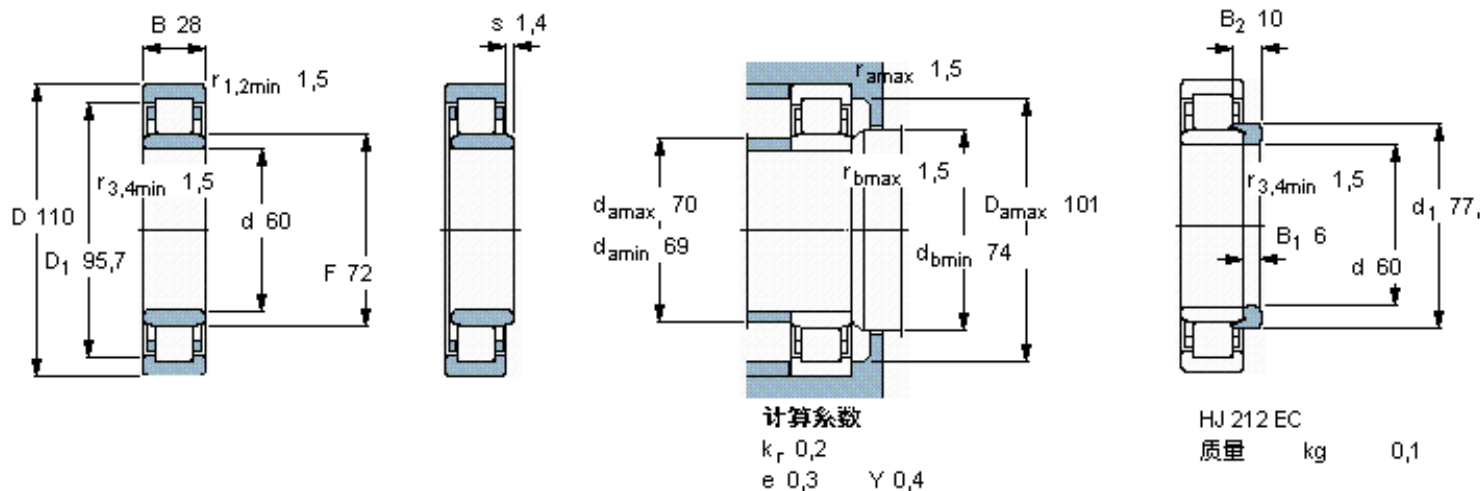

SKF NU 2212 ECML *参数

主要尺寸	d	60	mm	-
	D	110	mm	-
	B	28	mm	-
基本额定载荷	C	146000	N	动载荷
	C_0	153000	N	静载荷
疲劳载荷极限	P_u	20000	N	-
额定转速	参考转速	6700	r/min	-
	极限转速	11000	r/min	-
重量	重量	1100	g	-
型号	* SKF 探索者轴承	NU 2212 ECML *	-	-
角圈	型号	HJ 212 EC	-	-

SKF NU 2212 ECML *图片