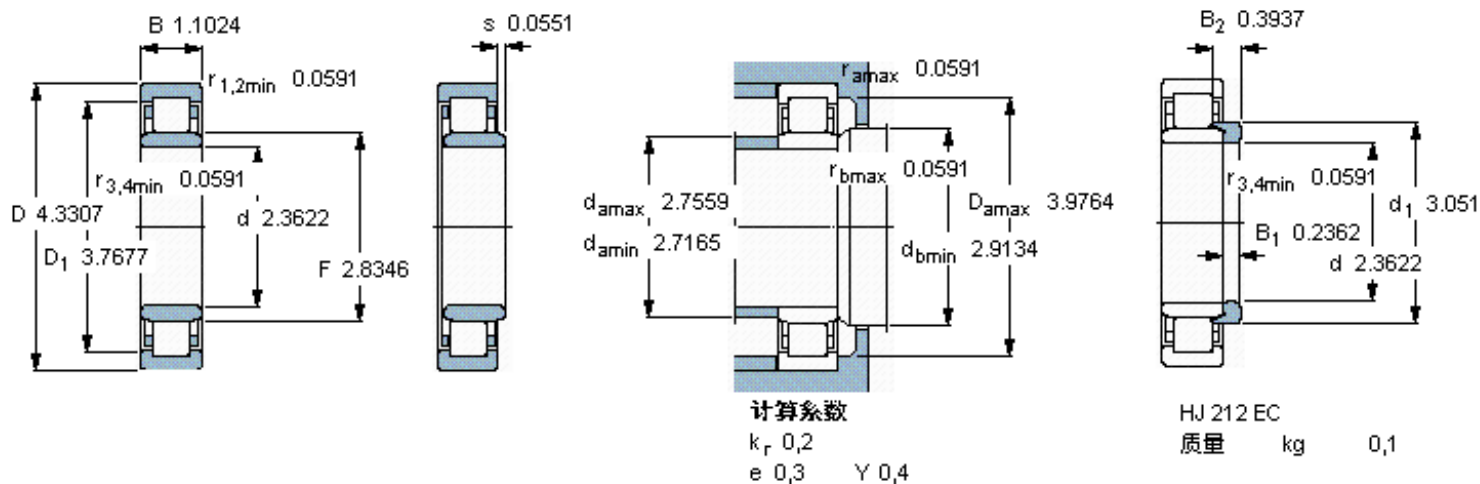

SKF NU 2212 ECML *参数

主要尺寸	d	60	mm	-
	D	110	mm	-
	B	28	mm	-
基本额定载荷	C	146000	N	动载荷
	C_0	153000	N	静载荷
疲劳载荷极限	P_u	20000	N	-
额定转速	参考转速	6700	r/min	-
	极限转速	11000	r/min	-
重量	重量	1100	g	-
型号	* SKF 探索者轴承	NU 2212 ECML *	-	-
角圈	型号	HJ 212 EC	-	-

SKF NU 2212 ECML *图片