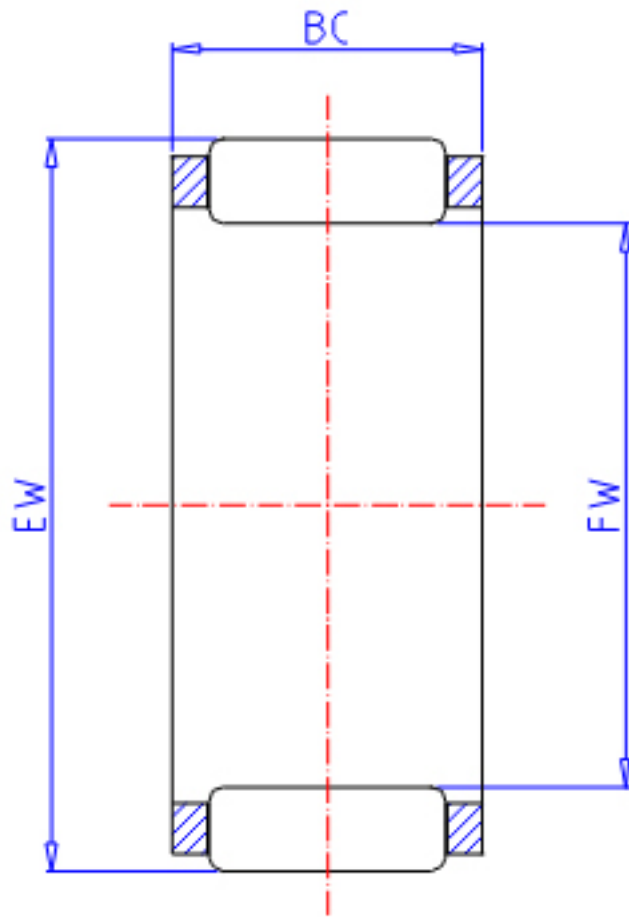

IKO KTV 121615.5EG参数

轴径	STDRT	12	mm	轴径
型号	ORDER	KTV 121615.5EG		型号
重量	MASS	6.8	g	重量
主要尺寸	FW	12	mm	内径
	EW	16	mm	外径
	BC	15.5	mm	宽度
基本额定载荷	CR	7600	N	动载荷
	COR	8600	N	静载荷

IKO KTV 121615.5EG图片

参考资料:<http://www.sozhou.com/p/690b66dd.html>