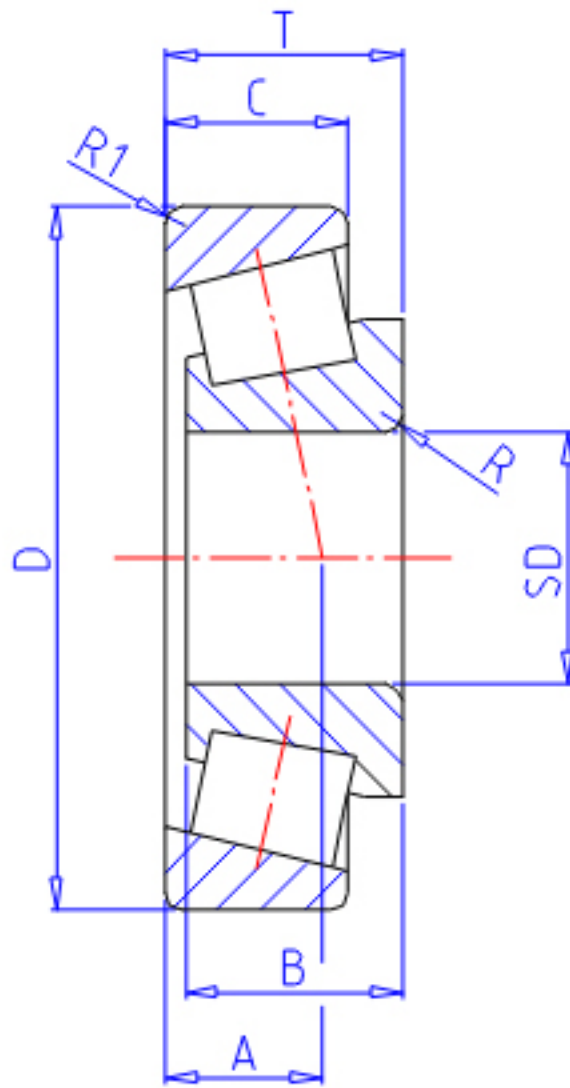

NTN 4T-T7FC050参数

主要尺寸	SD	50	mm	-
	D	105	mm	外径
	T	32.00	mm	宽度
	B	29.0	mm	宽度
	C	22.0	mm	宽度
	R	3.0	mm	(最小)
	R1	3.0	mm	(最小)
	型号	ORDER	4T-T7FC050	
基本额定载荷	CR	107000	N	动载荷
	COR	132000	N	静载荷
	CRF	10 900	kgf	动载荷
	CORF	13 500	kgf	静载荷
极限转速	LSG	3 400	r/min	脂润滑
	LSO	4 500	r/min	油润滑
ISO的尺寸	ISO	7FC		-
作用点	A	36.5	mm	-
重量	MASS	1230	g	重量
安装尺寸	DA1	64	mm	(最小)
	DB1	60	mm	(最大)
	DA	91	mm	(最大)
	DA2	78	mm	(最小)
	DB	100		-
	SA	4	mm	(最小)
	SB	10	mm	(最小)
	RAS	2.5	mm	(最大)
R1AS	2.5	mm	(最大)	
常数	E	0.87		-
轴向载荷系数	Y2	0.69		-
	Y0	0.38		-

NTN 4T-T7FC050图片

参考资料:<http://www.sozhou.com/p/68e8764e.html>