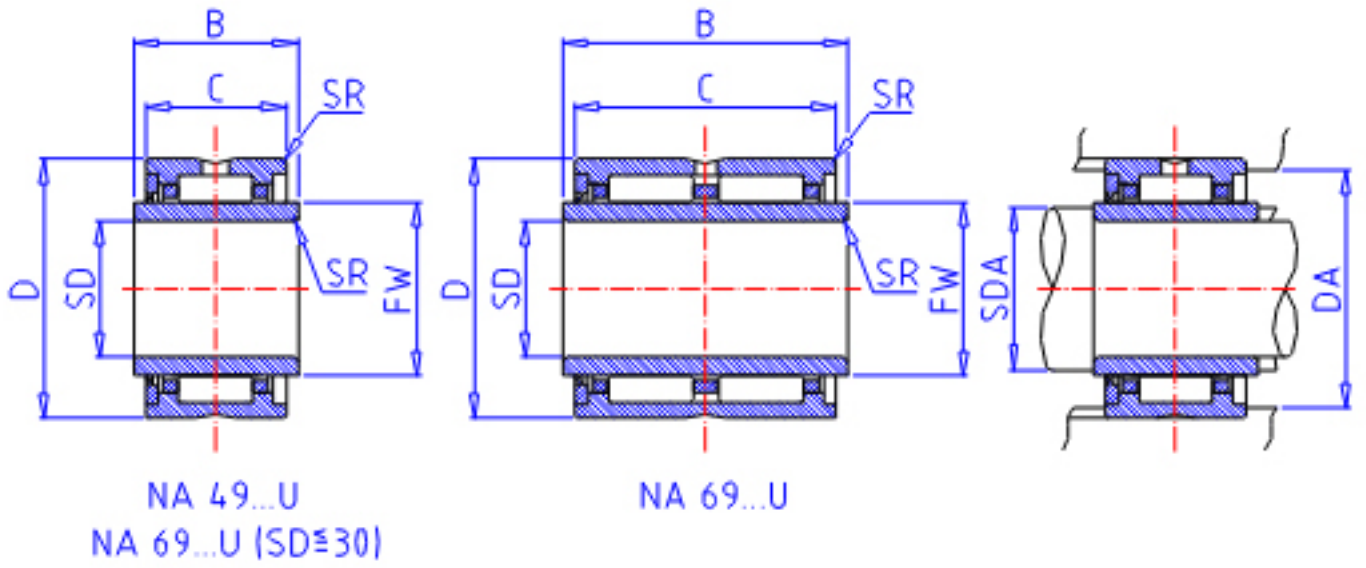

参考资料:<http://www.sozhou.com/p/68e4f766.html>