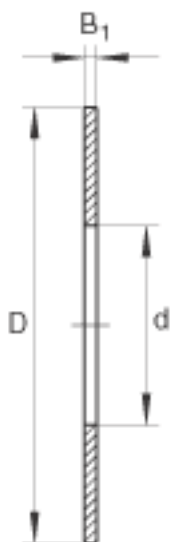

INA TWC1220参数

尺寸	d	19.05	mm	-
	D	31.75	mm	-
重量	m	9	g	质量
尺寸	B ₁	2.337	mm	-

INA TWC1220图片

参考资料:<http://www.sozhou.com/p/68a82c45.html>