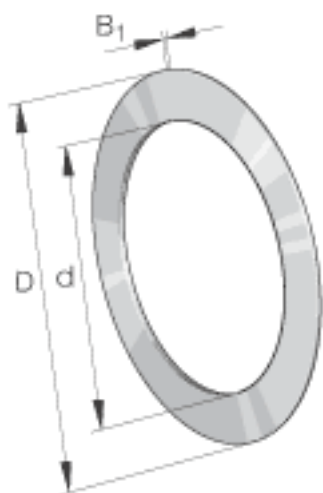

INA TWC1220参数

尺寸	d	19.05	mm	-
	D	31.75	mm	-
重量	m	9	g	质量
尺寸	B ₁	2.337	mm	-

INA TWC1220图片

参考资料:<http://www.sozhou.com/p/68a82c45.html>