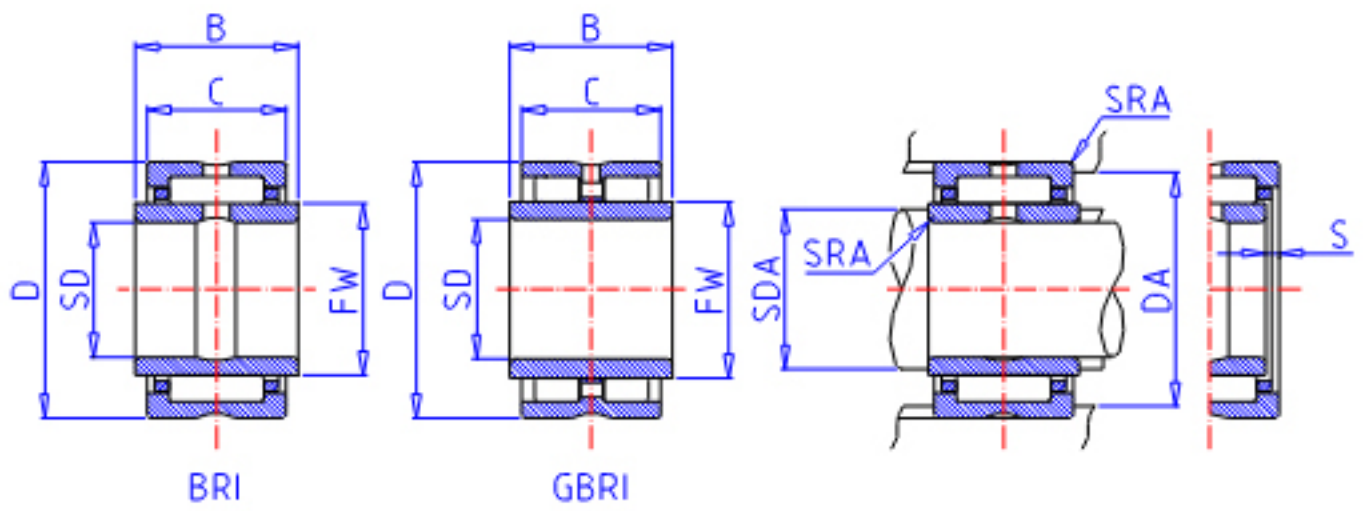

参考资料:<http://www.sozhou.com/p/68905b89.html>