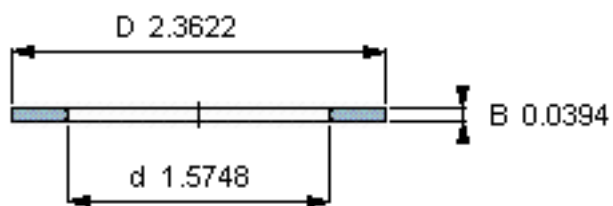

SKF AS 4060参数

尺寸	d	40	mm	-
	D	60	mm	-
	B	1	mm	-
	d_1	-	mm	-
	D_1	-	mm	-
	r_1 、 $r_{1.2}$	-	mm	-
重量	重量	12	g	-
型号	型号	AS 4060	-	-

SKF AS 4060图片

推力圈

推力圈

参考资料:<http://www.sozhou.com/p/684bd667.html>