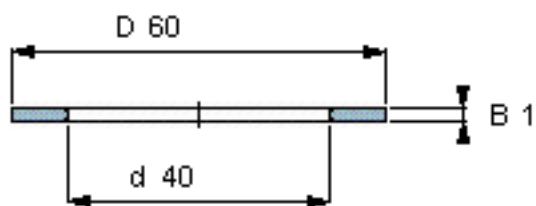

SKF AS 4060参数

尺寸	d	40	mm	-
	D	60	mm	-
	B	1	mm	-
	d_1	-	mm	-
	D_1	-	mm	-
	r_1 、 $r_{1.2}$	-	mm	-
重量	重量	12	g	-
型号	型号	AS 4060	-	-

SKF AS 4060图片

推力圈

推力圈

参考资料:<http://www.sozhou.com/p/684bd667.html>