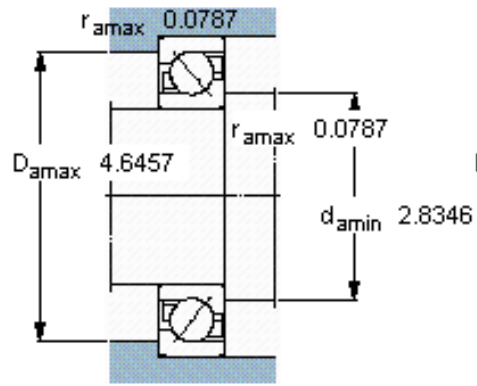

SKF 7312 BECAP \*参数

主要尺寸	d	60	mm	-
	D	130	mm	-
	B	31	mm	-
基本额定载荷	C	104000	N	动载荷
	$C_0$	76500	N	静载荷
疲劳载荷极限	$P_u$	3200	N	-
额定转速	参考转速	6700	r/min	-
	极限转速	6700	r/min	-
重量	重量	1710	g	-
型号	* SKF 探索者轴承	7312 BECAP *	-	-

SKF 7312 BECAP \*图片

参考资料: <http://www.sozhou.com/p/67f71772.html>

**计算系数**

- $k_r$  0,1
- $k_a$  1,6
- $e$  1,14
- $X$  0,35
- $Y$  0,57
- $Y_0$  0,26