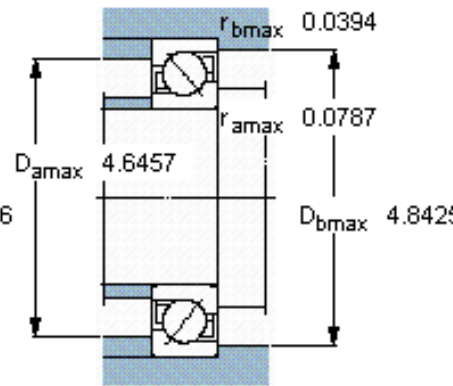

SKF 7312 BECAP \*参数

主要尺寸	d	60	mm	-
	D	130	mm	-
	B	31	mm	-
基本额定载荷	C	104000	N	动载荷
	$C_0$	76500	N	静载荷
疲劳载荷极限	$P_u$	3200	N	-
额定转速	参考转速	6700	r/min	-
	极限转速	6700	r/min	-
重量	重量	1710	g	-
型号	* SKF 探索者轴承	7312 BECAP *	-	-

SKF 7312 BECAP \*图片

参考资料: <http://www.sozhou.com/p/67f71772.html>

**计算系数**

- $k_r$  0,1
- $k_a$  1,6
- $e$  1,14
- $X$  0,35
- $Y$  0,57
- $Y_0$  0,26