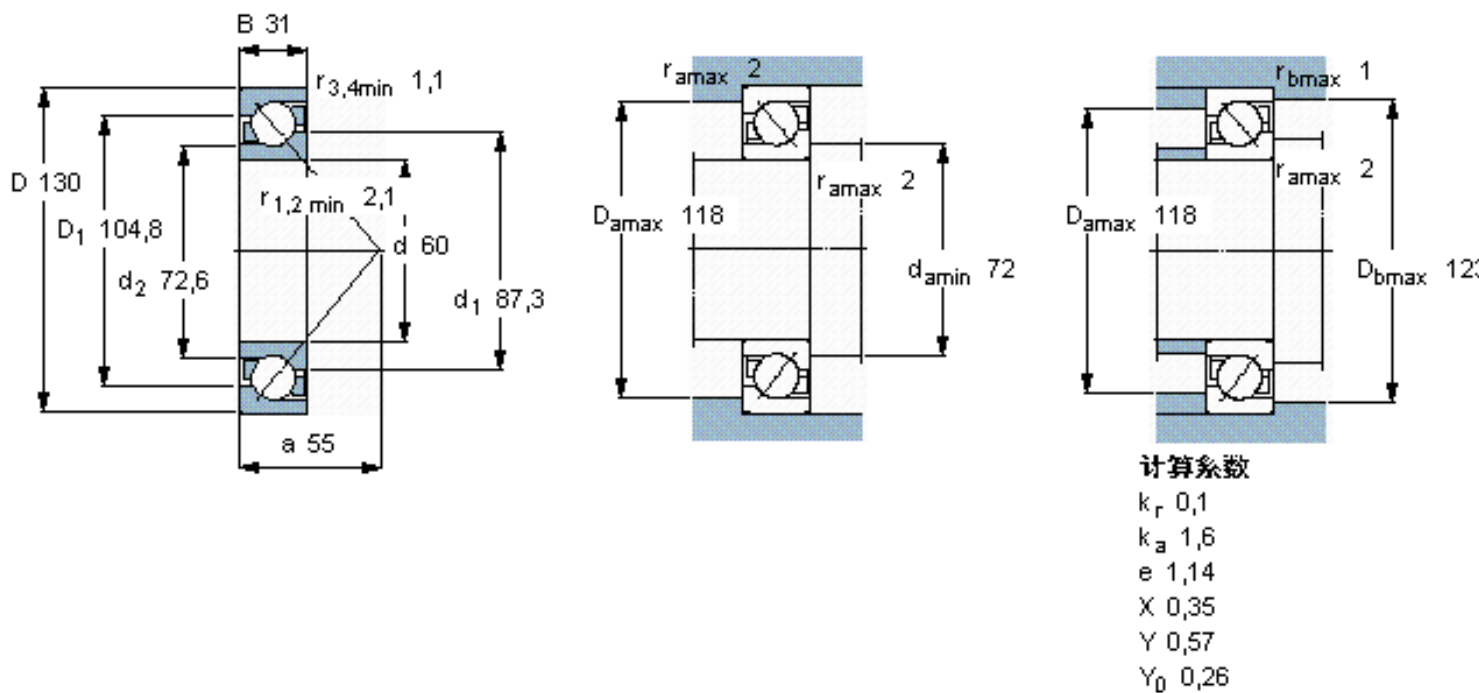

SKF 7312 BECAP \*参数

主要尺寸	d	60	mm	-
	D	130	mm	-
	B	31	mm	-
基本额定载荷	C	104000	N	动载荷
	$C_0$	76500	N	静载荷
疲劳载荷极限	$P_u$	3200	N	-
额定转速	参考转速	6700	r/min	-
	极限转速	6700	r/min	-
重量	重量	1710	g	-
型号	* SKF 探索者轴承	7312 BECAP *	-	-

SKF 7312 BECAP \*图片

参考资料: <http://www.sozhou.com/p/67f71772.html>

**计算系数**

- $k_r$  0,1
- $k_a$  1,6
- $e$  1,14
- $X$  0,35
- $Y$  0,57
- $Y_0$  0,26