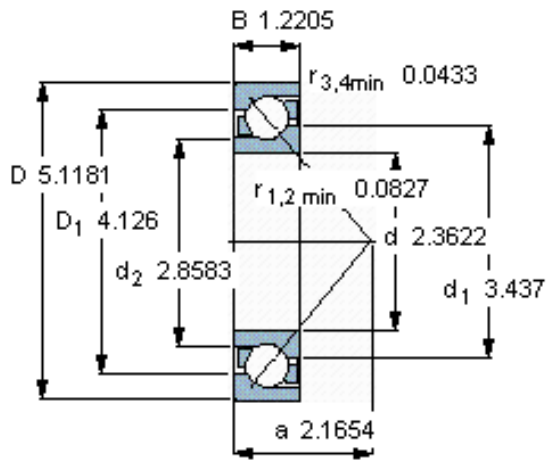

SKF 7312 BECAP \*参数

主要尺寸	d	60	mm	-
	D	130	mm	-
	B	31	mm	-
基本额定载荷	C	104000	N	动载荷
	$C_0$	76500	N	静载荷
疲劳载荷极限	$P_u$	3200	N	-
额定转速	参考转速	6700	r/min	-
	极限转速	6700	r/min	-
重量	重量	1710	g	-
型号	* SKF 探索者轴承	7312 BECAP *	-	-

SKF 7312 BECAP \*图片

参考资料: <http://www.sozhou.com/p/67f71772.html>

**计算系数**

- $k_r$  0,1
- $k_a$  1,6
- $e$  1,14
- $X$  0,35
- $Y$  0,57
- $Y_0$  0,26