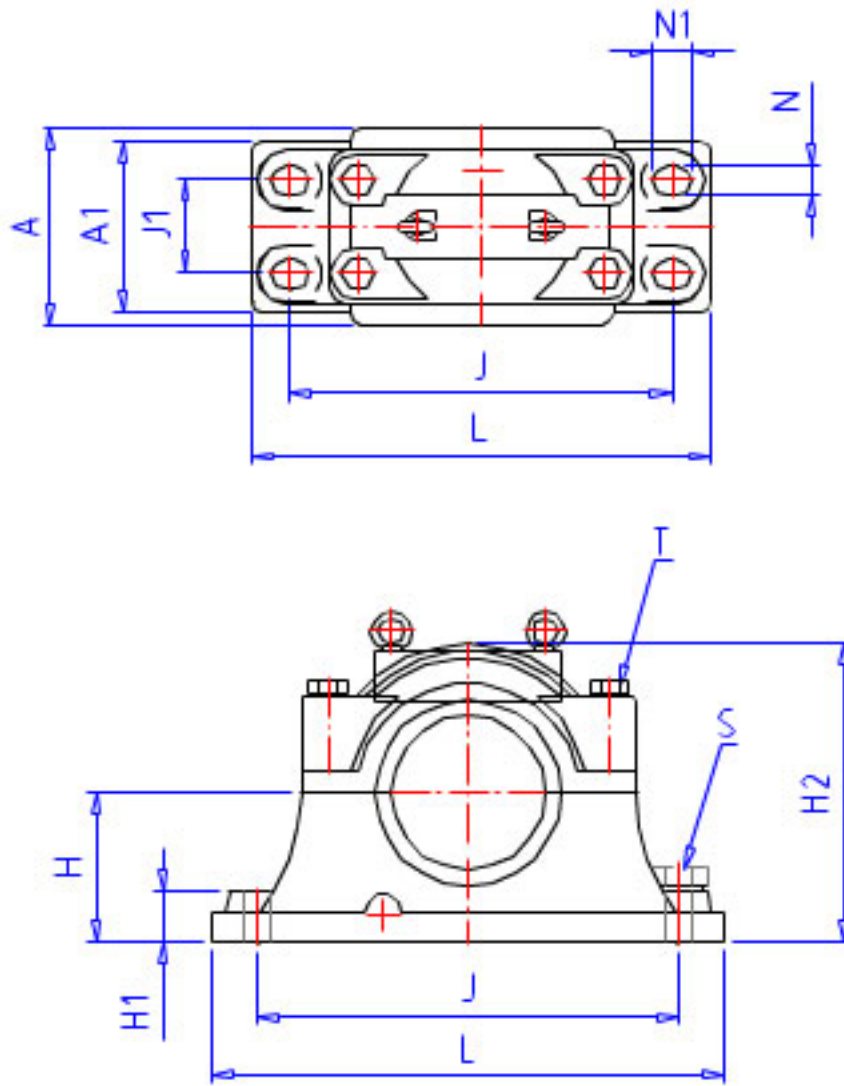

## NSK SD 540参数

型号	型号	SD 540		-
轴径	D1	180	mm	轴径
轴承座	PLB	SD 540		型号
适用部件	AN	22240 CAK		调心球轴承
	AD	H 3140		紧定套型号
尺寸	DH8	360	mm	直径
	HH13	210	mm	高度
	J	610	mm	长度
	J1	170	mm	长度
	N	36	mm	长度
	N1	46	mm	长度
	A	300	mm	长度
	L	740	mm	长度
	A1	290	mm	宽度
	H1	65	mm	高度
	H2	420	mm	高度
	G	108	mm	高度
	G1	98	mm	高度
	T	M30	mm	规格
S	M30	mm	规格	
重量	MASS	155000	g	重量
油封	OS	GS 40		油封

## NSK SD 540图片

参考资料:<http://www.sozhou.com/p/67f63306.html>