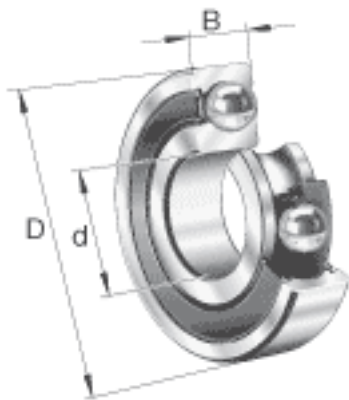

FAG 6215-2RSR参数

尺寸	d	75	mm	-
	D	130	mm	-
	B	25	mm	-
	D₂	115.5	mm	-
	D_{a max}	121	mm	-
	d₁	92.1	mm	-
	d_{a min}	84	mm	-
	r_{a max}	1.5	mm	-
	r_{min}	1.5	mm	-
重量	m	1220	g	质量
基本额定载荷	C_r	70000	N	基本额定动载荷，径向
	C_{0r}	49000	N	基本额定静载荷，径向
极限转速	n_G	3200	r/min	极限转速
参考转速	n_B	0	r/min	参考速度
疲劳极限载荷	C_{ur}	3350	N	疲劳极限载荷，径向

FAG 6215-2RSR图片