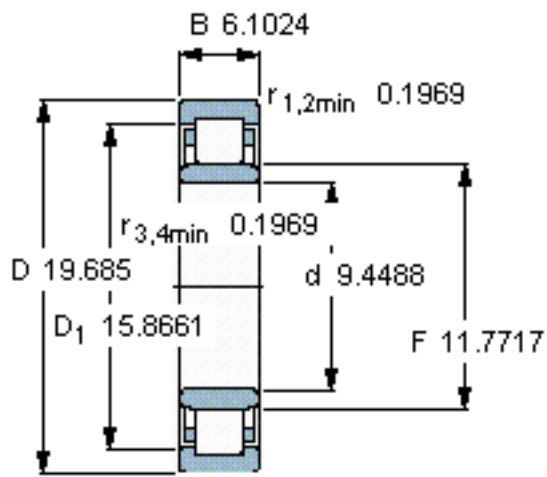

SKF NU 2348 ECMA参数

主要尺寸	d	240	mm	-
	D	500	mm	-
	B	155	mm	-
基本额定载荷	C	2600000	N	动载荷
	C_0	3650000	N	静载荷
疲劳载荷极限	P_u	320000	N	-
额定转速	参考转速	1200	r/min	-
	极限转速	2000	r/min	-
重量	重量	155000	g	-
型号	* SKF 探索者轴承	NU 2348 ECMA	-	-
角圈	型号	-	-	-

SKF NU 2348 ECMA图片

参考资料:<http://www.sozhou.com/p/67e7d16d.html>

计算系数
 k_r 0,25