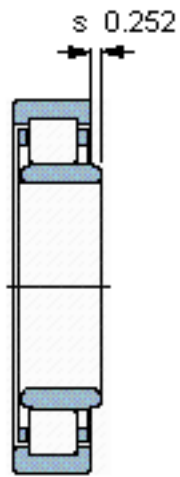

SKF NU 2348 ECMA参数

主要尺寸	d	240	mm	-
	D	500	mm	-
	B	155	mm	-
基本额定载荷	C	2600000	N	动载荷
	C_0	3650000	N	静载荷
疲劳载荷极限	P_u	320000	N	-
额定转速	参考转速	1200	r/min	-
	极限转速	2000	r/min	-
重量	重量	155000	g	-
型号	* SKF 探索者轴承	NU 2348 ECMA	-	-
角圈	型号	-	-	-

SKF NU 2348 ECMA图片

参考资料:<http://www.sozhou.com/p/67e7d16d.html>

计算系数
 k_r 0,25