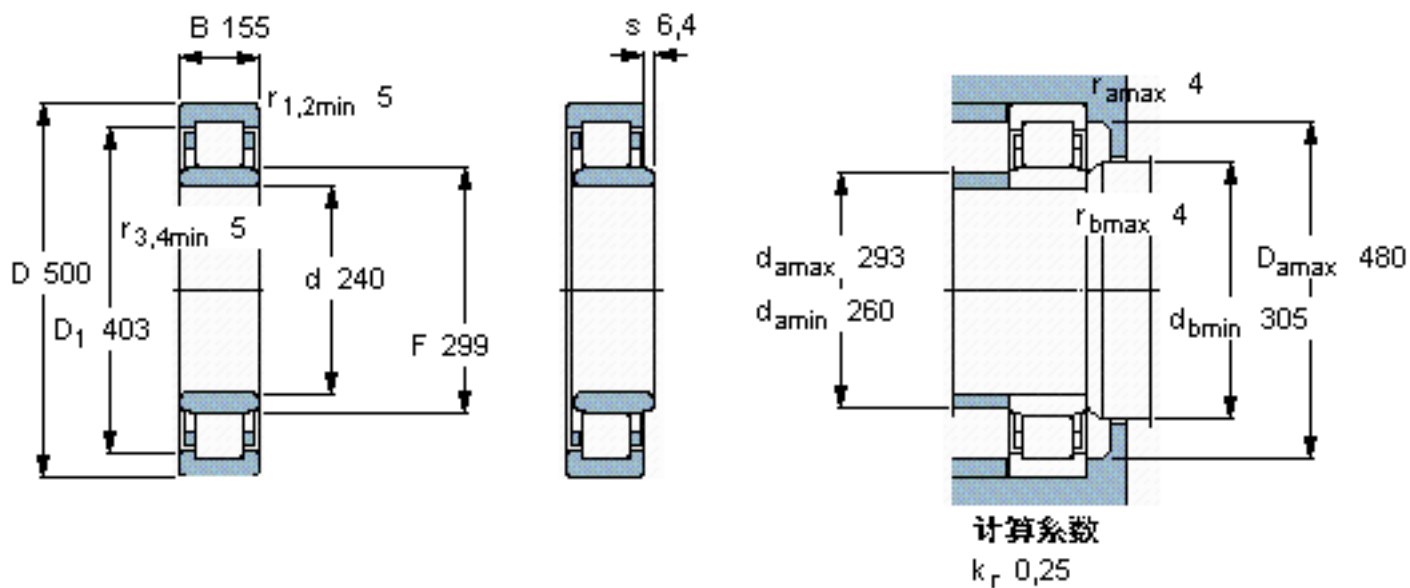

SKF NU 2348 ECMA参数

主要尺寸	d	240	mm	-
	D	500	mm	-
	B	155	mm	-
基本额定载荷	C	2600000	N	动载荷
	C_0	3650000	N	静载荷
疲劳载荷极限	P_u	320000	N	-
额定转速	参考转速	1200	r/min	-
	极限转速	2000	r/min	-
重量	重量	155000	g	-
型号	* SKF 探索者轴承	NU 2348 ECMA	-	-
角圈	型号	-	-	-

SKF NU 2348 ECMA图片

参考资料:<http://www.sozhou.com/p/67e7d16d.html>

计算系数
 k_r 0,25