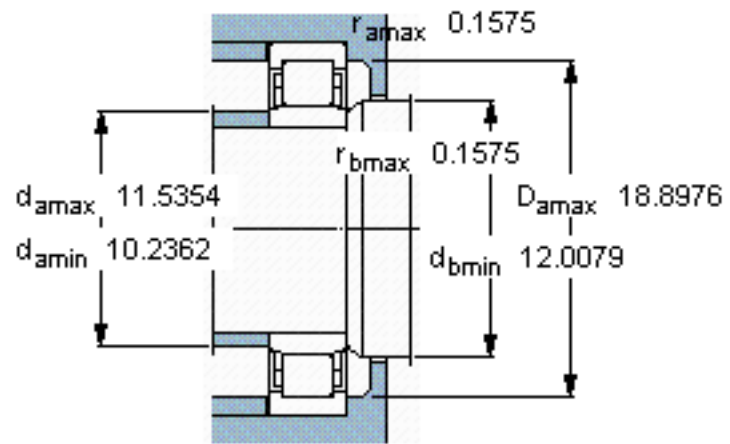

SKF NU 2348 ECMA参数

主要尺寸	d	240	mm	-
	D	500	mm	-
	B	155	mm	-
基本额定载荷	C	2600000	N	动载荷
	C_0	3650000	N	静载荷
疲劳载荷极限	P_u	320000	N	-
额定转速	参考转速	1200	r/min	-
	极限转速	2000	r/min	-
重量	重量	155000	g	-
型号	* SKF 探索者轴承	NU 2348 ECMA	-	-
角圈	型号	-	-	-

SKF NU 2348 ECMA图片

参考资料:<http://www.sozhou.com/p/67e7d16d.html>

计算系数
 k_r 0,25