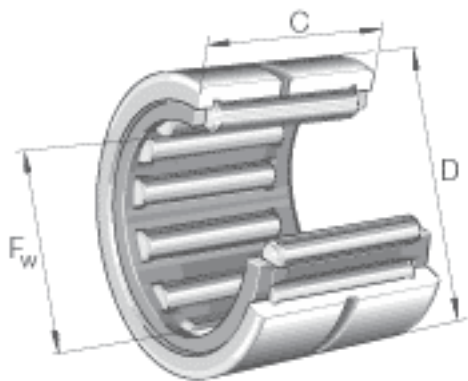

INA NCS2020参数

尺寸	F_w	31.75	mm	-
	D	44.45	mm	-
	C	31.75	mm	-
重量	m	136	g	质量
基本额定载荷	C_r	46000	N	基本额定动载荷, 径向
	C_{0r}	75000	N	基本额定静载荷, 径向
参考转速	$n_{G \text{ } \ddot{o}l}$	0	r/min	-

INA NCS2020图片

参考资料:<http://www.sozhou.com/p/67cbe0c3.html>