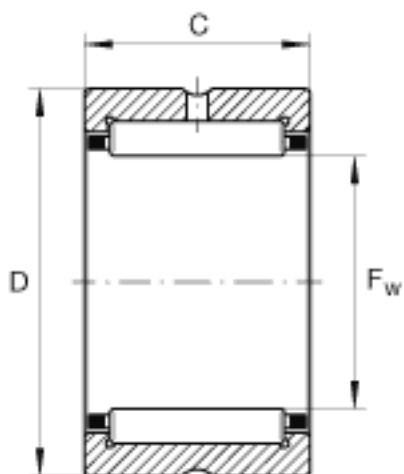

INA NCS2020参数

尺寸	F_w	31.75	mm	-
	D	44.45	mm	-
	C	31.75	mm	-
重量	m	136	g	质量
基本额定载荷	C_r	46000	N	基本额定动载荷, 径向
	C_{0r}	75000	N	基本额定静载荷, 径向
参考转速	$n_{G \text{ } \ddot{o}l}$	0	r/min	-

INA NCS2020图片

参考资料:<http://www.sozhou.com/p/67cbe0c3.html>