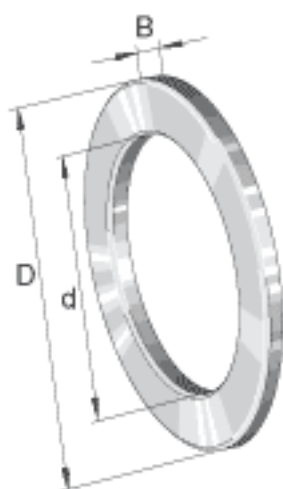

INA LS1730参数

尺寸	d	17	mm	-
	D	30	mm	-
	B	2.75	mm	-
	a_{min}	0.3	mm	-
重量	m	9	g	质量

INA LS1730图片

参考资料:<http://www.sozhou.com/p/67b9c8b1.html>