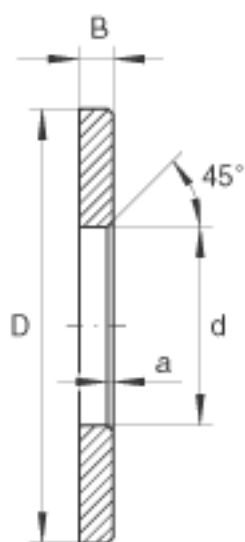

INA LS1730参数

尺寸	d	17	mm	-
	D	30	mm	-
	B	2.75	mm	-
	a_{min}	0.3	mm	-
重量	m	9	g	质量

INA LS1730图片

参考资料:<http://www.sozhou.com/p/67b9c8b1.html>