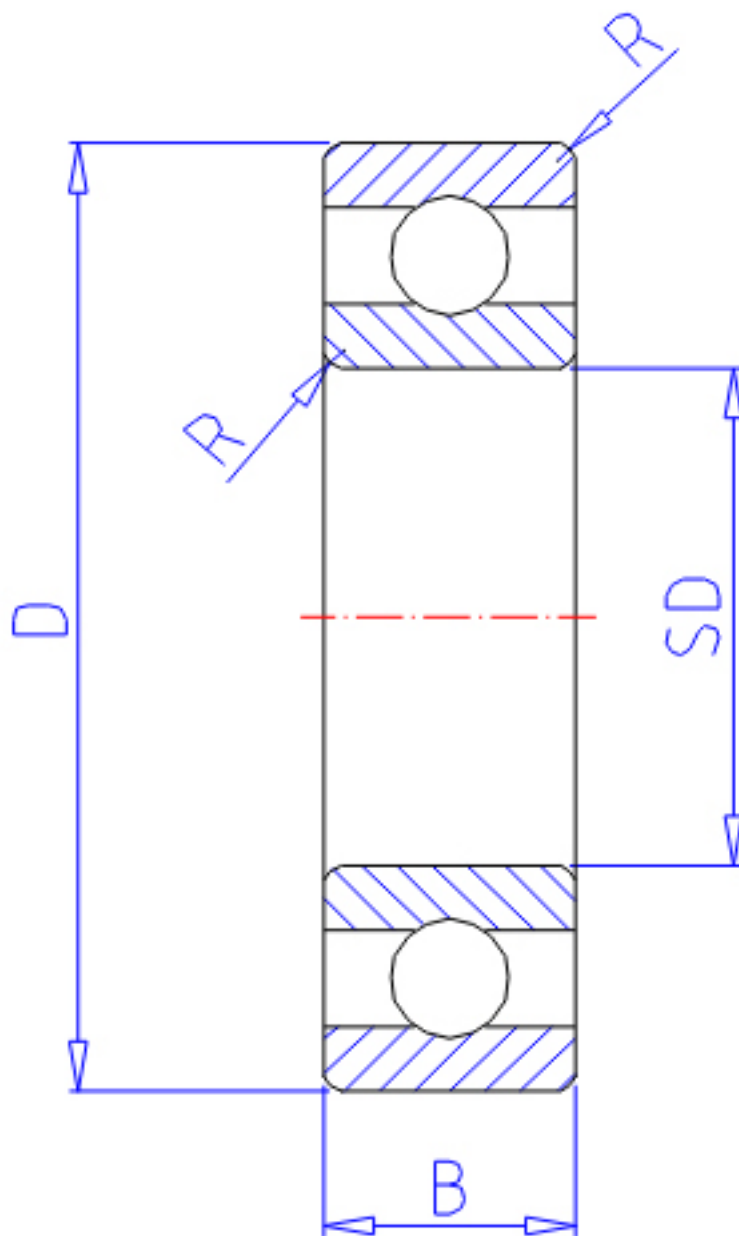

NTN 16022参数

主要尺寸	SD	110	mm	-
	D	170	mm	外径
	B	19	mm	宽度
	R	1.0	mm	-
型号	ORDER	16022		型号
基本额定载荷	CR	57500	N	动载荷
	COR	56500	N	静载荷
	CRF	5850	kgf	动载荷
	CORF	5800	kgf	静载荷
极限转速	LSG	3800	r/min	脂润滑
	LSO	4500	r/min	油润滑
重量	MASS	1460	g	重量

NTN 16022图片

参考资料:<http://www.sozhou.com/p/678d2e86.html>