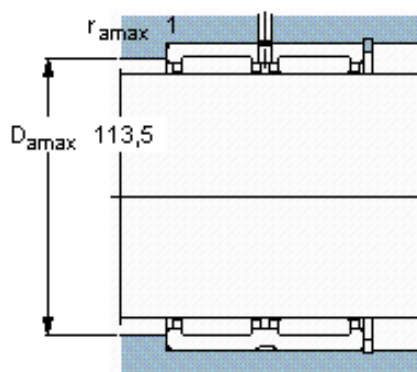

SKF RNA 6917参数

主要尺寸	F_w	100	mm	-
	D	120	mm	-
	C	63	mm	-
基本额定载荷	C	165000	N	动载荷
	C_0	425000	N	静载荷
疲劳载荷极限	P_u	54000	N	-
额定转速	参考转速	4000	r/min	-
	极限转速	4500	r/min	-
重量	重量	1200	g	-
型号	型号	RNA 6917	-	-

SKF RNA 6917图片

适宜的附件

G密封件
SD密封件：
CR密封件

-
-
100X120X12 CRW1 F

适宜的附件

G密封件
SD密封件：
CR密封件

-
-
100X120X12 CRW1 F

参考资料:<http://www.sozhou.com/p/6771709e.html>