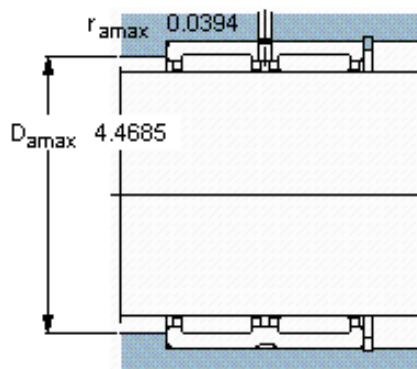

SKF RNA 6917参数

主要尺寸	F_w	100	mm	-
	D	120	mm	-
	C	63	mm	-
基本额定载荷	C	165000	N	动载荷
	C_0	425000	N	静载荷
疲劳载荷极限	P_u	54000	N	-
额定转速	参考转速	4000	r/min	-
	极限转速	4500	r/min	-
重量	重量	1200	g	-
型号	型号	RNA 6917	-	-

SKF RNA 6917图片

适宜的附件

G密封件
SD密封件：
CR密封件

-
-
100X120X12 CRW1 F

适宜的附件

G密封件
SD密封件：
CR密封件

-
-
100X120X12 CRW1 F

参考资料:<http://www.sozhou.com/p/6771709e.html>