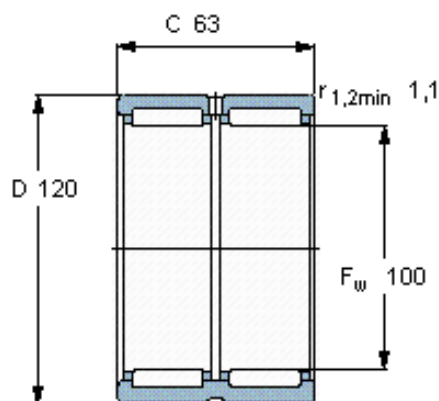

SKF RNA 6917参数

主要尺寸	F_w	100	mm	-
	D	120	mm	-
	C	63	mm	-
基本额定载荷	C	165000	N	动载荷
	C_0	425000	N	静载荷
疲劳载荷极限	P_u	54000	N	-
额定转速	参考转速	4000	r/min	-
	极限转速	4500	r/min	-
重量	重量	1200	g	-
型号	型号	RNA 6917	-	-

SKF RNA 6917图片

适宜的附件

G密封件
SD密封件：
CR密封件

-
-
100X120X12 CRW1 F

适宜的附件

G密封件
SD密封件：
CR密封件

-
-
100X120X12 CRW1 F

参考资料:<http://www.sozhou.com/p/6771709e.html>