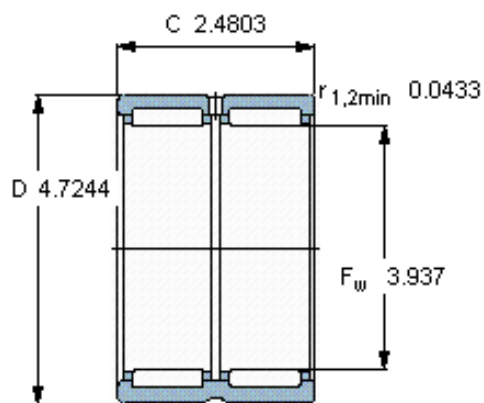

SKF RNA 6917参数

主要尺寸	F_w	100	mm	-
	D	120	mm	-
	C	63	mm	-
基本额定载荷	C	165000	N	动载荷
	C_0	425000	N	静载荷
疲劳载荷极限	P_u	54000	N	-
额定转速	参考转速	4000	r/min	-
	极限转速	4500	r/min	-
重量	重量	1200	g	-
型号	型号	RNA 6917	-	-

SKF RNA 6917图片

适宜的附件

G密封件
SD密封件：
CR密封件

-
-
100X120X12 CRW1 F

适宜的附件

G密封件
SD密封件：
CR密封件

-
-
100X120X12 CRW1 F

参考资料:<http://www.sozhou.com/p/6771709e.html>