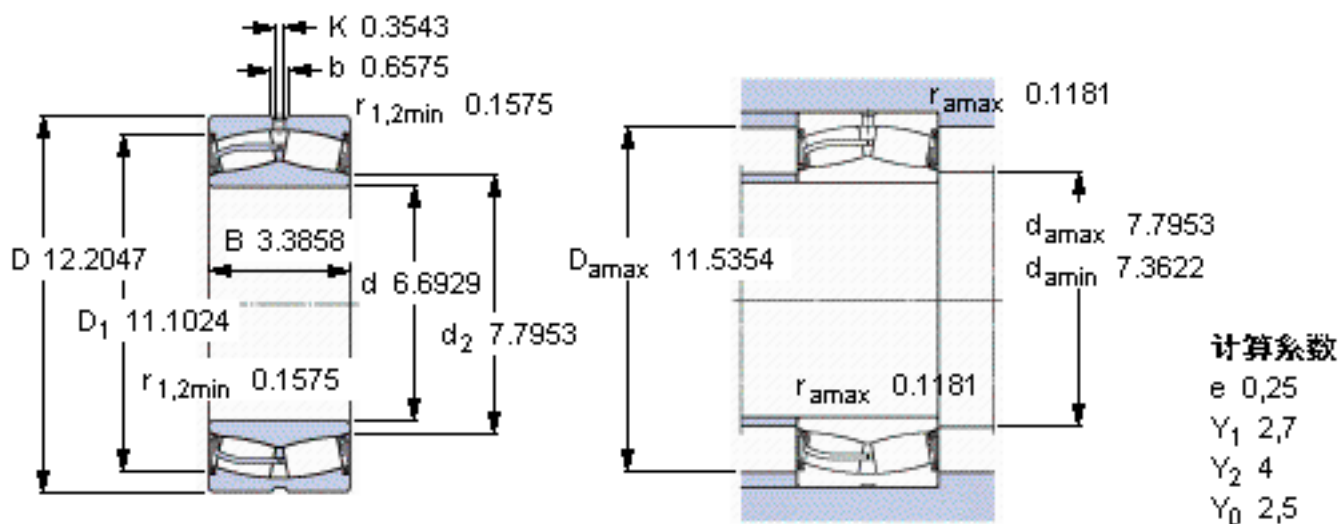

SKF 22234-2CS5/VT143 *参数

主要尺寸	d	170	mm	-
	D	310	mm	-
	B	86	mm	-
基本额定载荷	C	1120000	N	动载荷
	C_0	1460000	N	静载荷
疲劳载荷极限	P_u	134000	N	-
额定转速	参考转速	-	r/min	-
	极限转速	500	r/min	-
重量	重量	28500	g	-
型号	* SKF 探索者轴承	22234-2CS5/VT143 *	-	-

SKF 22234-2CS5/VT143 *图片