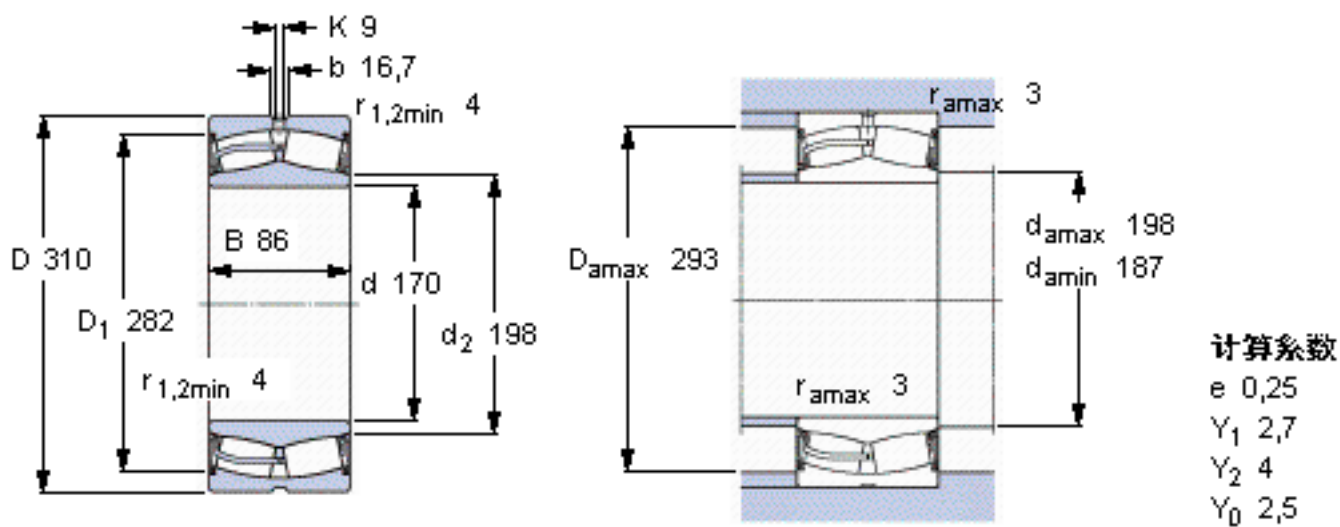

SKF 22234-2CS5/VT143 *参数

| | | | | |
|--------|-------------|--------------------|-------|-----|
| 主要尺寸 | d | 170 | mm | - |
| | D | 310 | mm | - |
| | B | 86 | mm | - |
| 基本额定载荷 | C | 1120000 | N | 动载荷 |
| | C_0 | 1460000 | N | 静载荷 |
| 疲劳载荷极限 | P_u | 134000 | N | - |
| 额定转速 | 参考转速 | - | r/min | - |
| | 极限转速 | 500 | r/min | - |
| 重量 | 重量 | 28500 | g | - |
| 型号 | * SKF 探索者轴承 | 22234-2CS5/VT143 * | - | - |

SKF 22234-2CS5/VT143 *图片

参考资料:<http://www.sozhou.com/p/675cb47c.html>