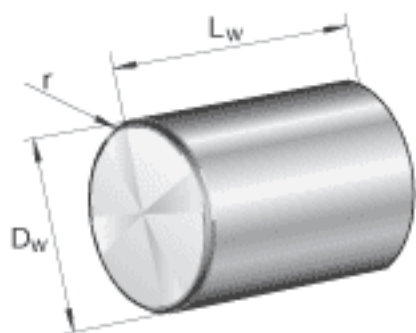

FAG ZRB26X40参数

尺寸	D_w	26	mm	直径
	L_w	40	mm	长度
	r	0.8	mm	倒角尺寸
重量	m	16700	g	质量, 100件

FAG ZRB26X40图片

参考资料:<http://www.sozhou.com/p/675310a4.html>