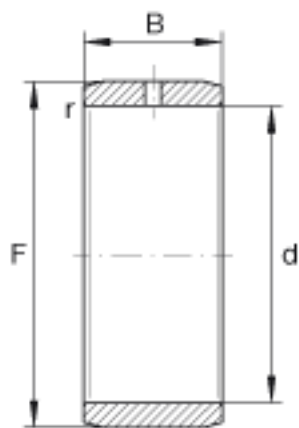

INA IR15X20X12-IS1参数

尺寸	B	12	mm	-
	r_{min}	0.3	mm	-
重量	m	12.2	g	质量
尺寸	d	15	mm	-
	F	20	mm	滚道公差 F (m) : 0 / -12

INA IR15X20X12-IS1图片

参考资料:<http://www.sozhou.com/p/6737b12f.html>