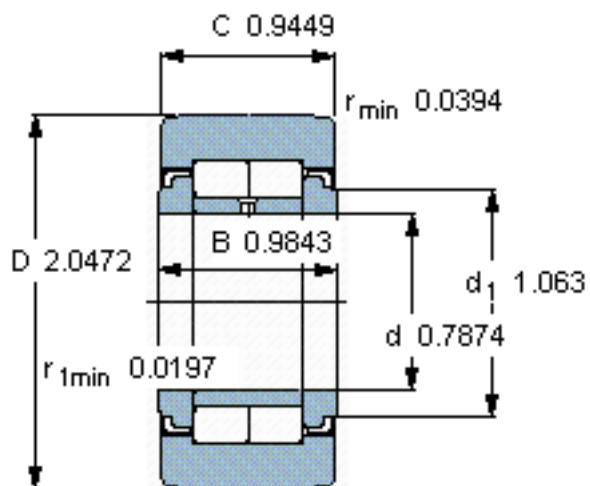

SKF NUTR 2052 A参数

主要尺寸	D	52	mm	-
	d	20	mm	-
	C	24	mm	-
基本额定载荷	C	31900	N	动载荷
	C_0	39000	N	静载荷
疲劳载荷极限	P_u	4550	N	-
最大径向载荷	F_r	30000	N	-
	F_{0r}	42500	N	-
极限转速	极限转速	3800	r/min	-
重量	重量	320	g	-
型号	型号	NUTR 2052 A	-	-

SKF NUTR 2052 A图片

参考资料:<http://www.sozhou.com/p/6729d2f1.html>