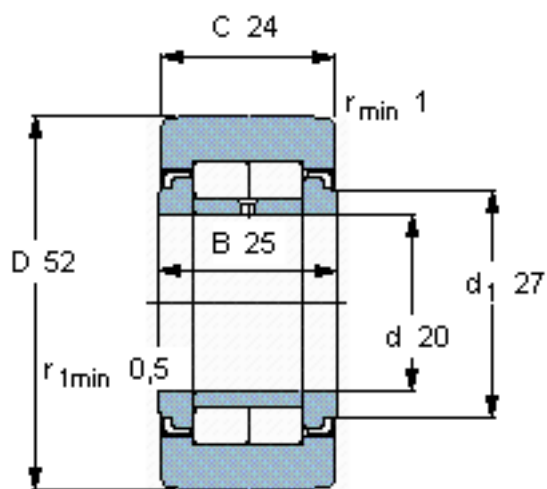

SKF NUTR 2052 A参数

主要尺寸	D	52	mm	-
	d	20	mm	-
	C	24	mm	-
基本额定载荷	C	31900	N	动载荷
	C_0	39000	N	静载荷
疲劳载荷极限	P_u	4550	N	-
最大径向载荷	F_r	30000	N	-
	F_{0r}	42500	N	-
极限转速	极限转速	3800	r/min	-
重量	重量	320	g	-
型号	型号	NUTR 2052 A	-	-

SKF NUTR 2052 A图片

参考资料:<http://www.sozhou.com/p/6729d2f1.html>