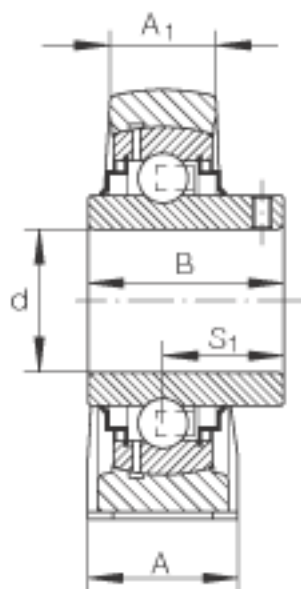

INA RSHEY55参数

尺寸	d	55	mm	-
	L	150	mm	-
	H ₂	125	mm	-
	A	60	mm	-
	A ₁	35	mm	-
	B	55.6	mm	-
	H	64	mm	-
	J	118	mm	-
	K	M16		-
	Q	Rp 1/8		-
	S ₁	33.4	mm	-
重量	m	3290	g	质量
基本额定载荷	C _r	43500	N	基本额定动载荷，径向
	C _{0r}	29000	N	基本额定静载荷，径向
说明		GG. SHE11		轴承座的型号
		GYE55-KRR-B		轴承的型号

INA RSHEY55图片

参考资料:<http://www.sozhou.com/p/67276475.html>