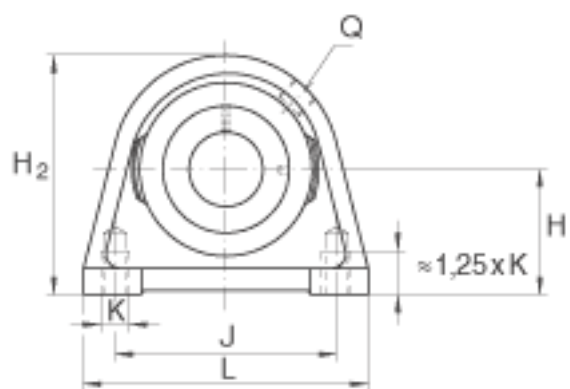

参考资料:<http://www.sozhou.com/p/67276475.html>