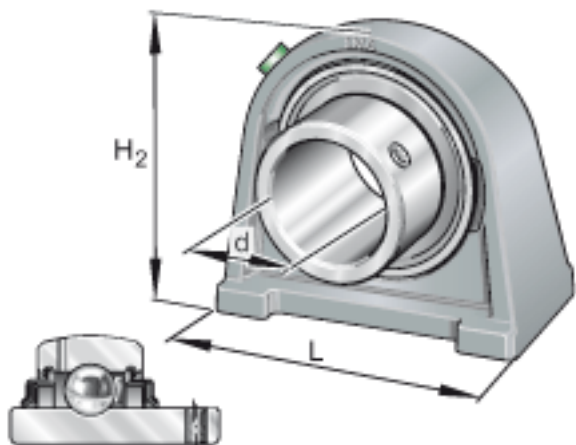

INA RSHEY55参数

尺寸	d	55	mm	-
	L	150	mm	-
	H₂	125	mm	-
	A	60	mm	-
	A₁	35	mm	-
	B	55.6	mm	-
	H	64	mm	-
	J	118	mm	-
	K	M16		-
	Q	Rp 1/8		-
	S₁	33.4	mm	-
重量	m	3290	g	质量
基本额定载荷	C_r	43500	N	基本额定动载荷，径向
	C_{0r}	29000	N	基本额定静载荷，径向
说明		GG. SHE11		轴承座的型号
		GYE55-KRR-B		轴承的型号

INA RSHEY55图片