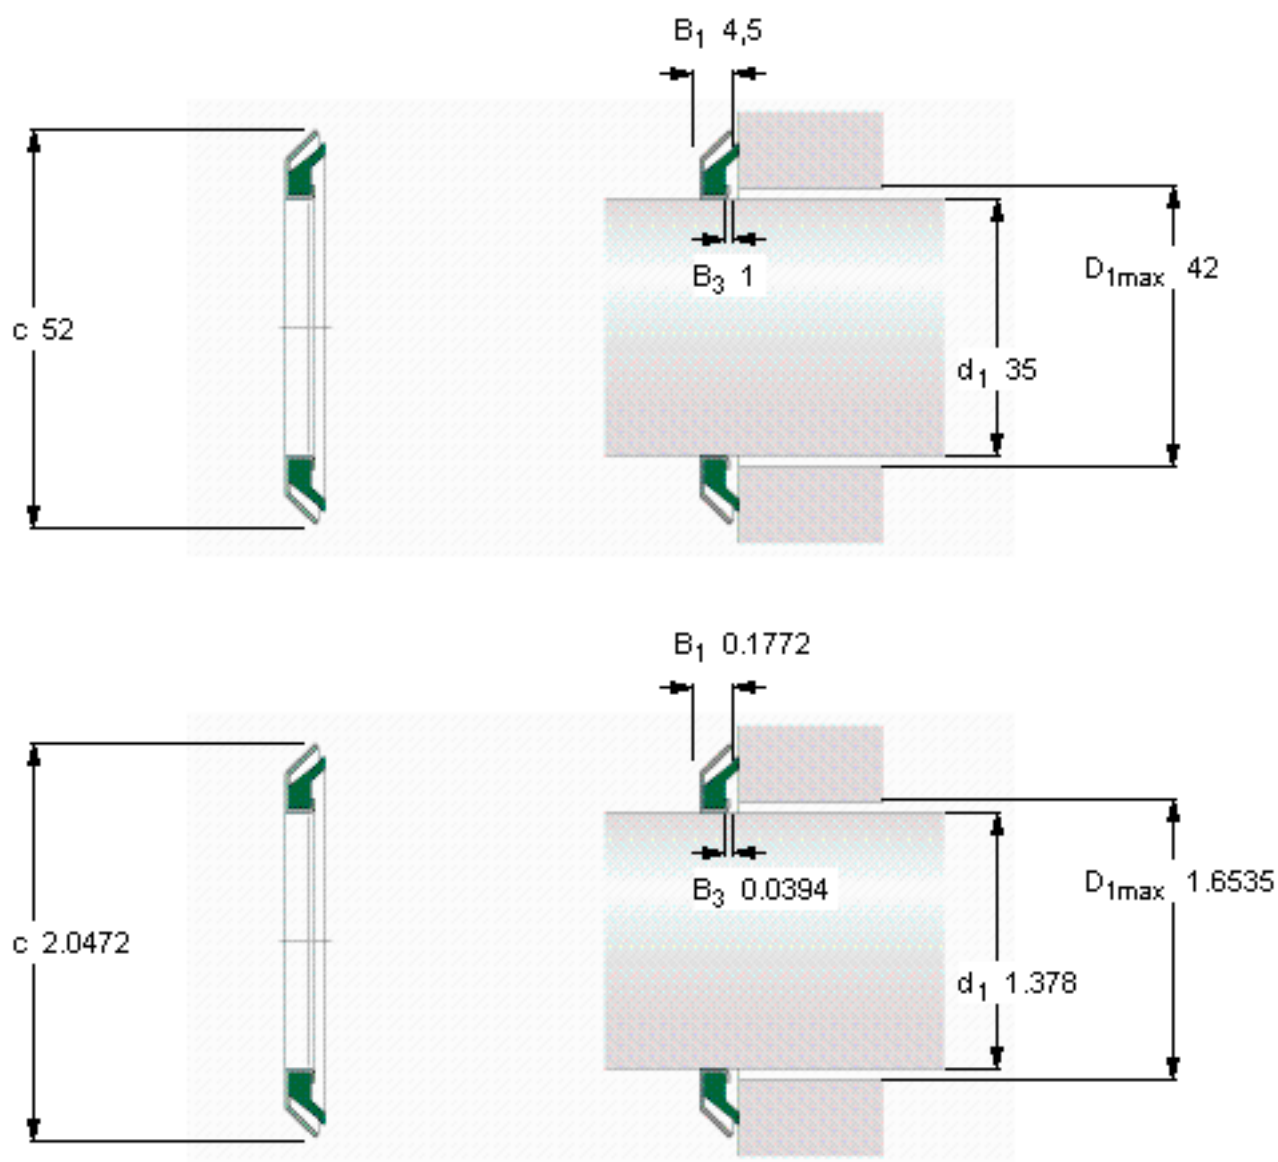

### SKF MVR1-35参数

主要尺寸	$d_1$	35	mm	-
	$c$	52	mm	-
	$B_1$	4.5	mm	-
	$D_{1\text{最大}}$	42	mm	-
型号	型号	MVR1-35	-	-

### SKF MVR1-35图片

参考资料: <http://www.sozhou.com/p/671020f6.html>