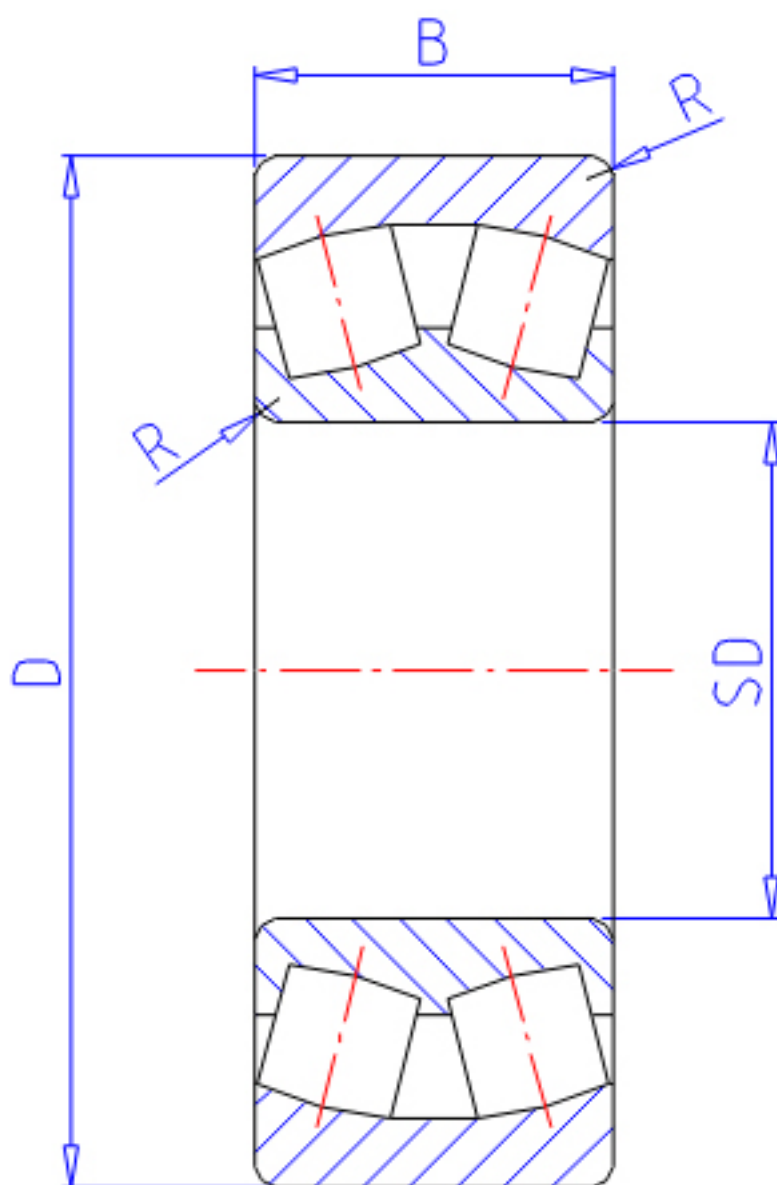

NTN 23032B参数

主要尺寸	SD	160	mm	-
	D	240	mm	外径
	B	60	mm	宽度
	R	2.1	mm	(最小)
型号	ORDER	23032B		型号
基本额定载荷	CR	505000	N	动载荷
	COR	885000	N	静载荷
	CRF	51 500	kgf	动载荷
	CORF	90 000	kgf	静载荷
极限转速	LSG	1 200	r/min	脂润滑
	LSO	1 900	r/min	油润滑
重量	MASS	9420	g	重量
安装尺寸	DA	228	mm	(最大)
	DA1	172	mm	(最小)
轴向载荷系数	Y1	2.74		-
	Y2	4.09		-
	Y0	2.68		-
常数	E	0.25		-
安装尺寸	RAS	2	mm	(最大)

NTN 23032B图片

参考资料:<http://www.sozhou.com/p/66c8d5fa.html>